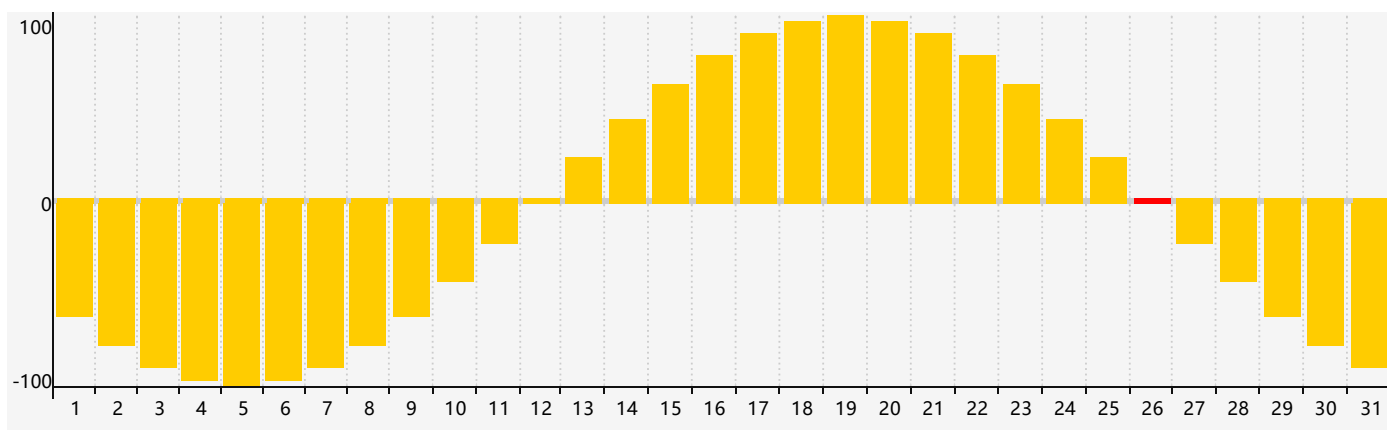

智力節律曲线图 - 2022年5月

情感節律曲线图 - 2022年5月

身體節律曲线图 - 2022年5月

公曆2022年五月 農曆壬寅年 [虎年]

星期日	星期一	星期二	星期三	星期四	星期五	星期六
四月 初一 1	初二 2	初三 3	初四 4	立夏 初五 5	初六 6	初七 7
初八 8	初九 9	初十 10	十一 11	十二 12 智力臨界日	十三 13 身體臨界日	十四 14
十五 15	十六 16	十七 17	十八 18	十九 19	二十 20	小滿 廿一 21
廿二 22	廿三 23	廿四 24	廿五 25	廿六 26 情感臨界日	廿七 27	廿八 28
廿九 29	五月 初一 30	初二 31	初三 1	初四 2	初五 3	初六 4