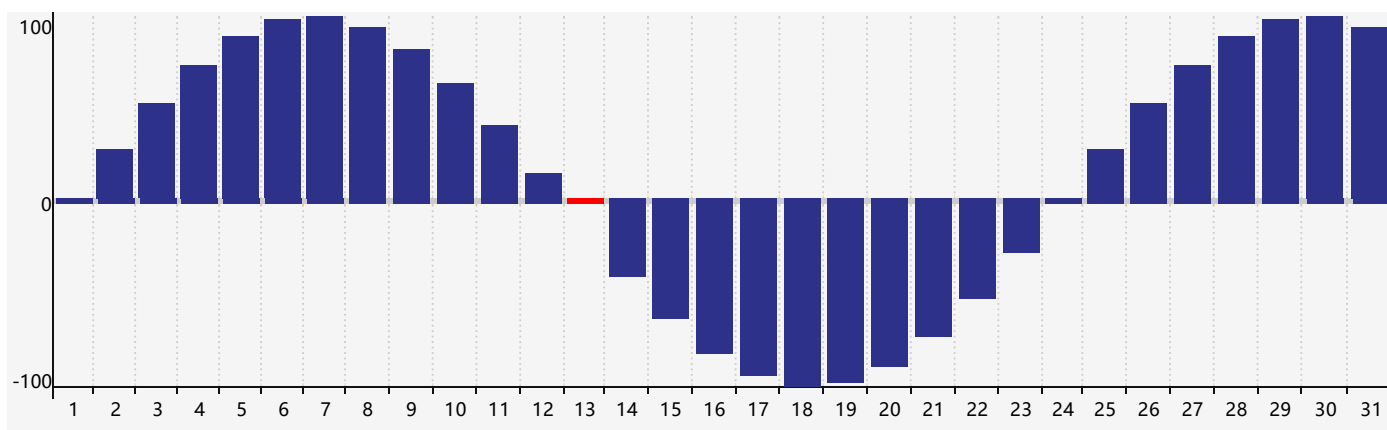

智力節律曲线图 - 2022年5月

情感節律曲线图 - 2022年5月

身體節律曲线图 - 2022年5月

公曆2022年五月 農曆壬寅年 [虎年]

星期日	星期一	星期二	星期三	星期四	星期五	星期六
四月 初一 1	初二 2	初三 3	初四 4	立夏 初五 5	初六 6	初七 7
初八 8	初九 9	初十 10	十一 11	十二 12 智力臨界日	十三 13 身體臨界日	十四 14
十五 15	十六 16	十七 17	十八 18	十九 19	二十 20	小滿 廿一 21
廿二 22	廿三 23	廿四 24	廿五 25	廿六 26 情感臨界日	廿七 27	廿八 28
廿九 29	五月 初一 30	初二 31	初三 1	初四 2	初五 3	初六 4