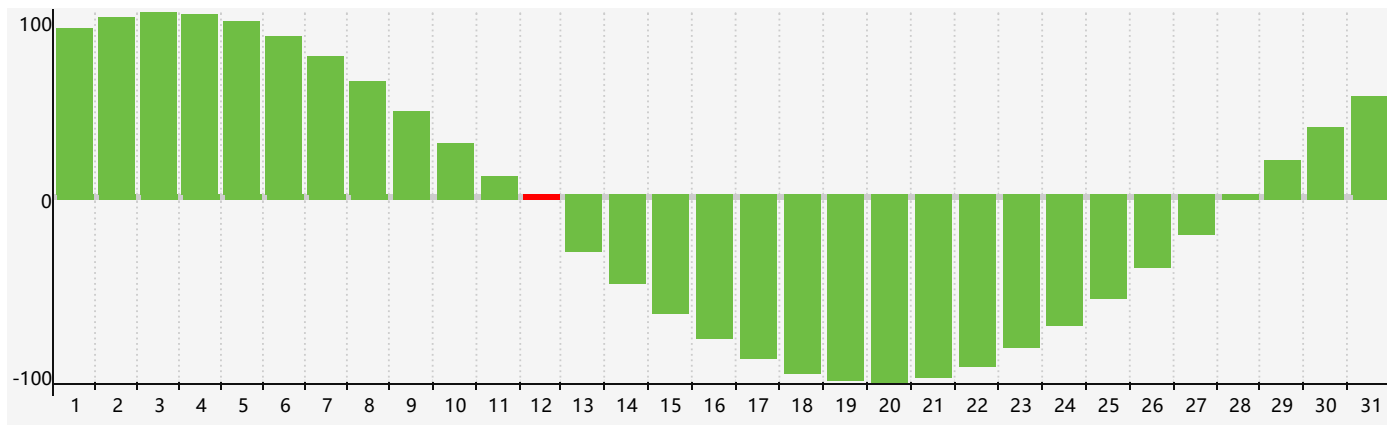

智力節律曲线图 - 2022年5月

情感節律曲线图 - 2022年5月

身體節律曲线图 - 2022年5月

公曆2022年五月 農曆壬寅年 [虎年]

星期日	星期一	星期二	星期三	星期四	星期五	星期六
四月 初一 1	初二 2	初三 3	初四 4	立夏 初五 5	初六 6	初七 7
初八 8	初九 9	初十 10	十一 11	十二 12 智力臨界日	十三 13 身體臨界日	十四 14
十五 15	十六 16	十七 17	十八 18	十九 19	二十 20	小滿 廿一 21
廿二 22	廿三 23	廿四 24	廿五 25	廿六 26 情感臨界日	廿七 27	廿八 28
廿九 29	五月 初一 30	初二 31	初三 1	初四 2	初五 3	初六 4