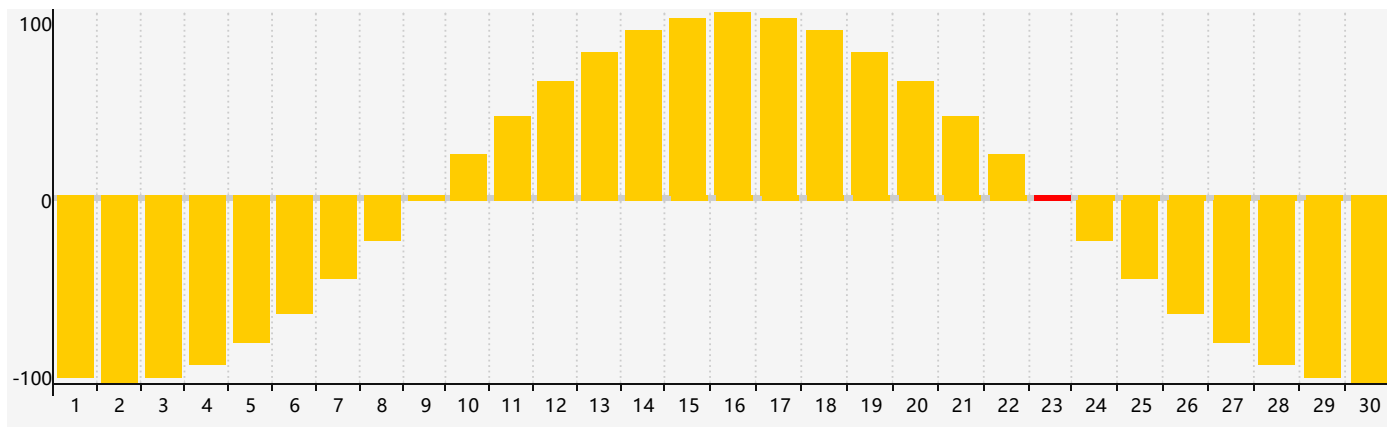

智力節律曲线图 - 2022年6月

情感節律曲线图 - 2022年6月

身體節律曲线图 - 2022年6月

公曆2022年六月 農曆壬寅年 [虎年]

星期日	星期一	星期二	星期三	星期四	星期五	星期六
廿九 29	五月初一 30	初二 31	初三 1	初四 2	初五 3	初六 4
初七 5 身體臨界日	芒種 初八 6	初九 7	初十 8	十一 9	十二 10	十三 11
十四 12	十五 13	十六 14 智力臨界日	十七 15	十八 16	十九 17	二十 18
廿一 19	廿二 20	夏至 廿三 21	廿四 22	廿五 23 情感臨界日	廿六 24	廿七 25
廿八 26	廿九 27	三十 28 身體臨界日	六月初一 29	初二 30	初三 1	初四 2