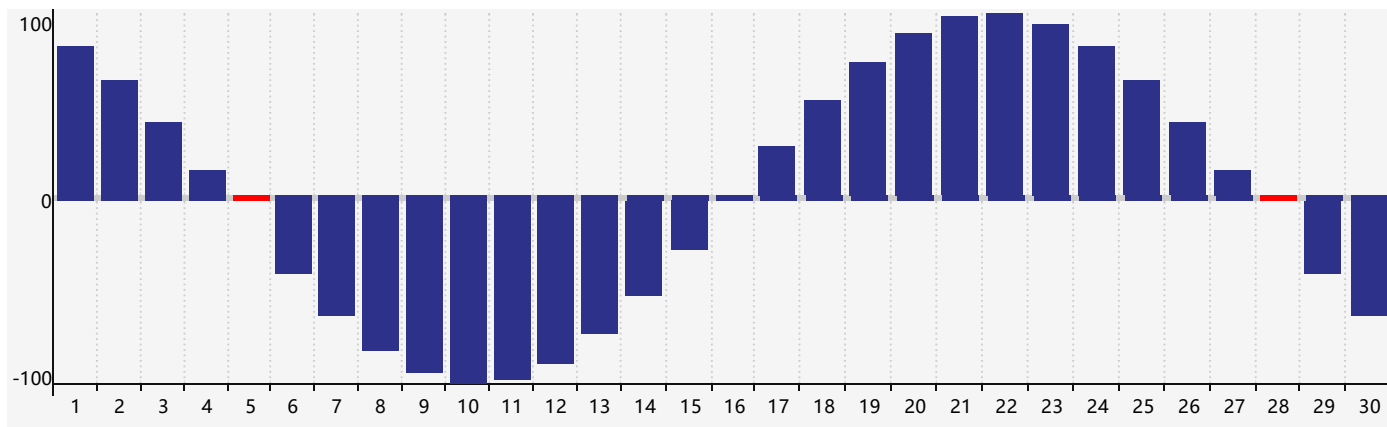

智力節律曲线图 - 2022年6月

情感節律曲线图 - 2022年6月

身體節律曲线图 - 2022年6月

公曆2022年六月 農曆壬寅年 [虎年]

星期日	星期一	星期二	星期三	星期四	星期五	星期六
廿九 29	五月初一 30	初二 31	初三 1	初四 2	初五 3	初六 4
初七 5 身體臨界日	芒種 初八 6	初九 7	初十 8	十一 9	十二 10	十三 11
十四 12	十五 13	十六 14 智力臨界日	十七 15	十八 16	十九 17	二十 18
廿一 19	廿二 20	夏至 廿三 21	廿四 22	廿五 23 情感臨界日	廿六 24	廿七 25
廿八 26	廿九 27	三十 28 身體臨界日	六月初一 29	初二 30	初三 1	初四 2