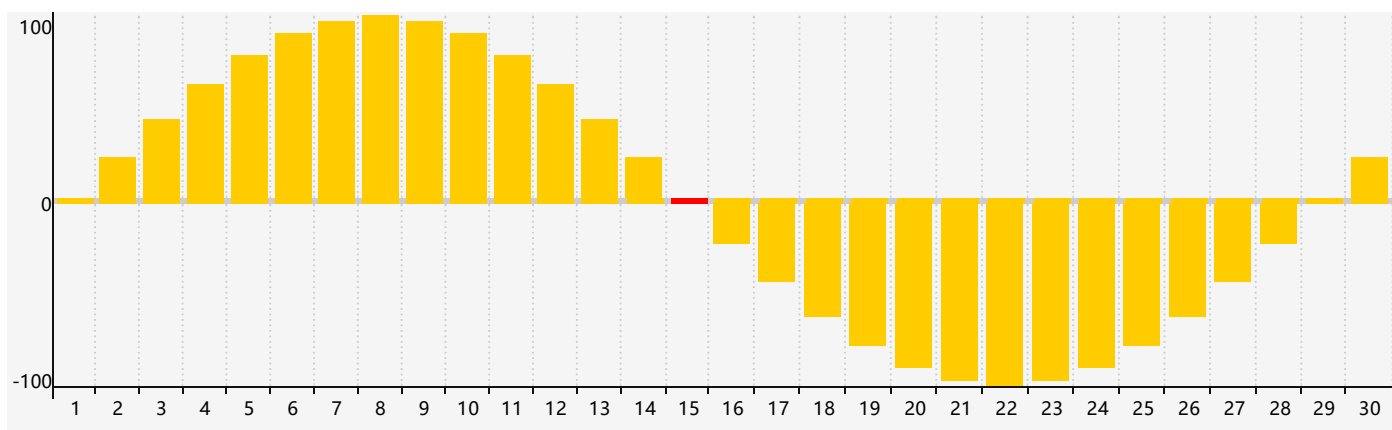

### 智力節律曲线图 - 2022年9月

### 情感節律曲线图 - 2022年9月

### 身體節律曲线图 - 2022年9月

公曆2022年九月 農曆壬寅年 [虎年]

星期日	星期一	星期二	星期三	星期四	星期五	星期六
初二 28	初三 29	初四 30	初五 31	初六 1	初七 2	初八 3
初九 4	初十 5 身體臨界日	十一 6	十二 7	白露 十三 8	十四 9	十五 10
十六 11	十七 12	十八 13	十九 14	二十 15 情感臨界日	廿一 16	廿二 17
廿三 18	廿四 19	廿五 20	廿六 21 智力臨界日	廿七 22	秋分 廿八 23	廿九 24
三十 25	九月初一 26	初二 27	初三 28 身體臨界日	初四 29	初五 30	初六 1