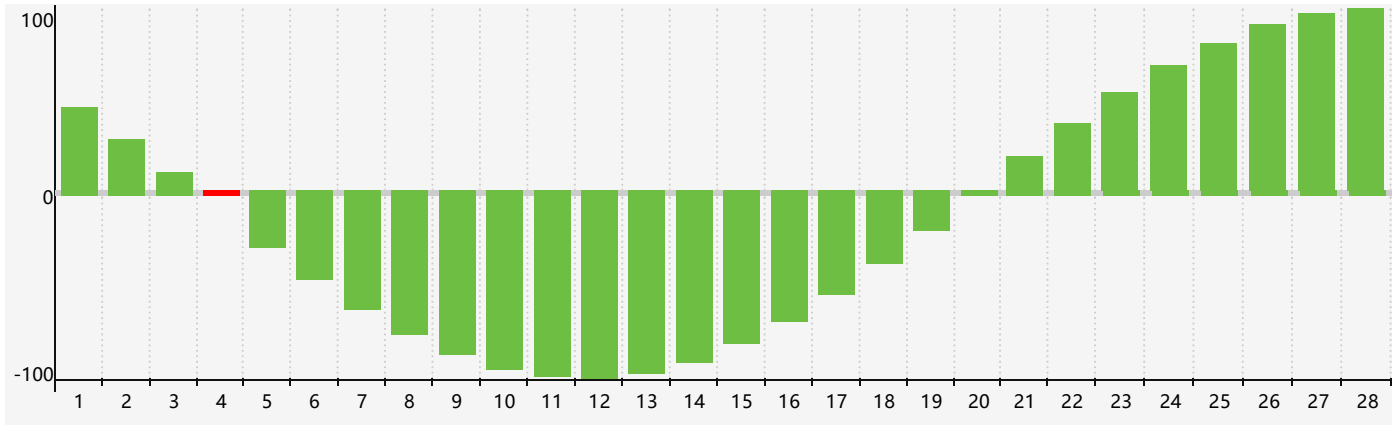

Février 2021 Calendrier de Biorythme Intellectuel

Février 2021 Calendrier Émotionnel de Biorythme

Février 2021 Calendrier de Biorythme Physique

Février 2021

DIM	LUN	MAR	MER	JEU	VEN	SAM
31	1	2	3	4 Intellectuel Émotif	5	6
7 Physique	8	9	10	11	12	13
14	15	16	17	18	19	20
21	22	23	24	25	26	27
28	1	2 Physique	3	4 Émotif	5	6