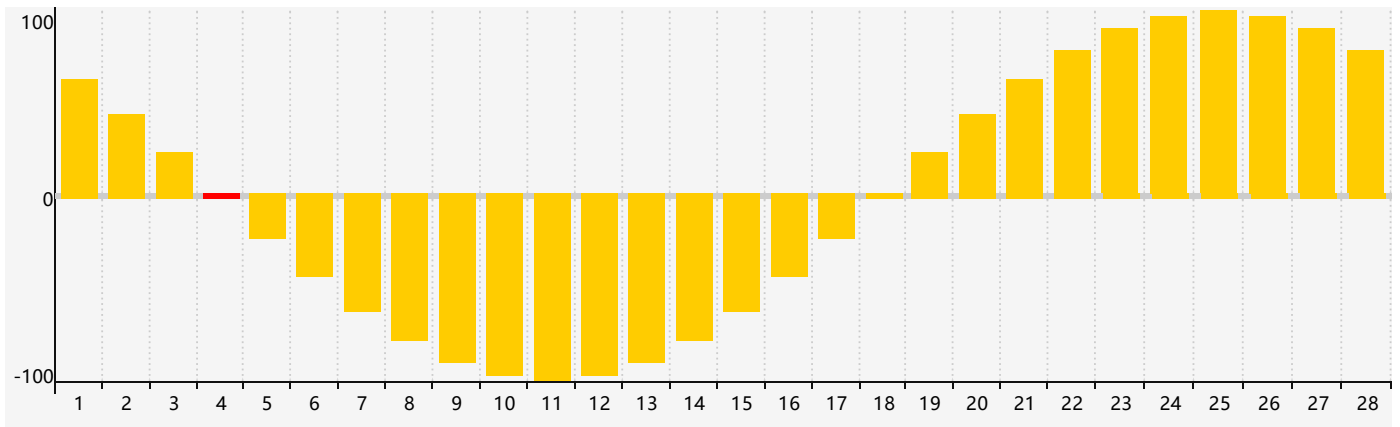

Février 2021 Calendrier de Biorythme Intellectuel

Février 2021 Calendrier Émotionnel de Biorythme

Février 2021 Calendrier de Biorythme Physique

Février 2021

DIM	LUN	MAR	MER	JEU	VEN	SAM
31	1	2	3	4 Intellectuel Émotif	5	6
7 Physique	8	9	10	11	12	13
14	15	16	17	18	19	20
21	22	23	24	25	26	27
28	1	2 Physique	3	4 Émotif	5	6