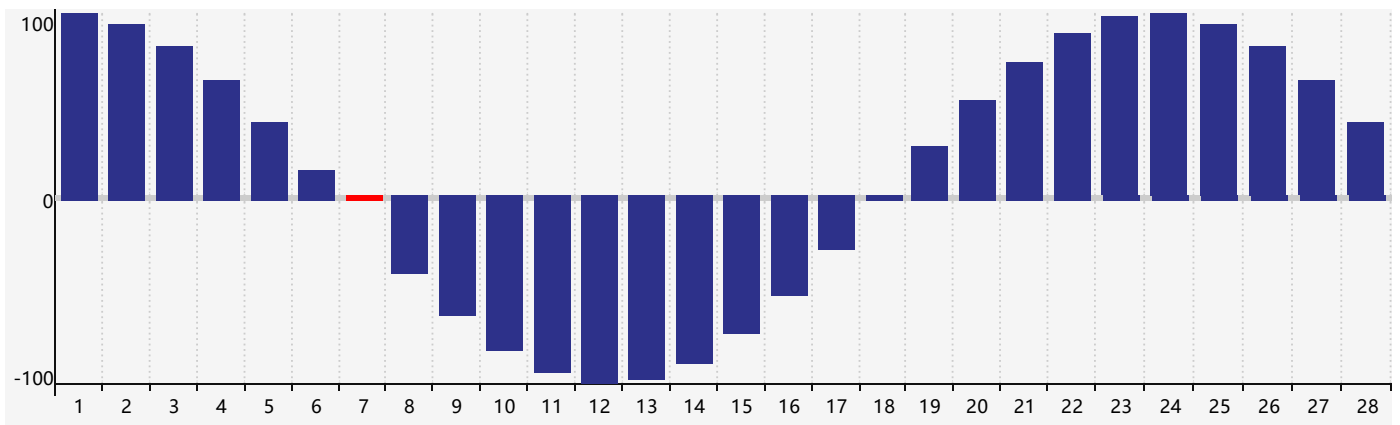

Février 2021 Calendrier de Biorythme Intellectuel

Février 2021 Calendrier Émotionnel de Biorythme

Février 2021 Calendrier de Biorythme Physique

Février 2021

DIM	LUN	MAR	MER	JEU	VEN	SAM
31	1	2	3	4 Intellectuel Émotif	5	6
7 Physique	8	9	10	11	12	13
14	15	16	17	18	19	20
21	22	23	24	25	26	27
28	1	2 Physique	3	4 Émotif	5	6