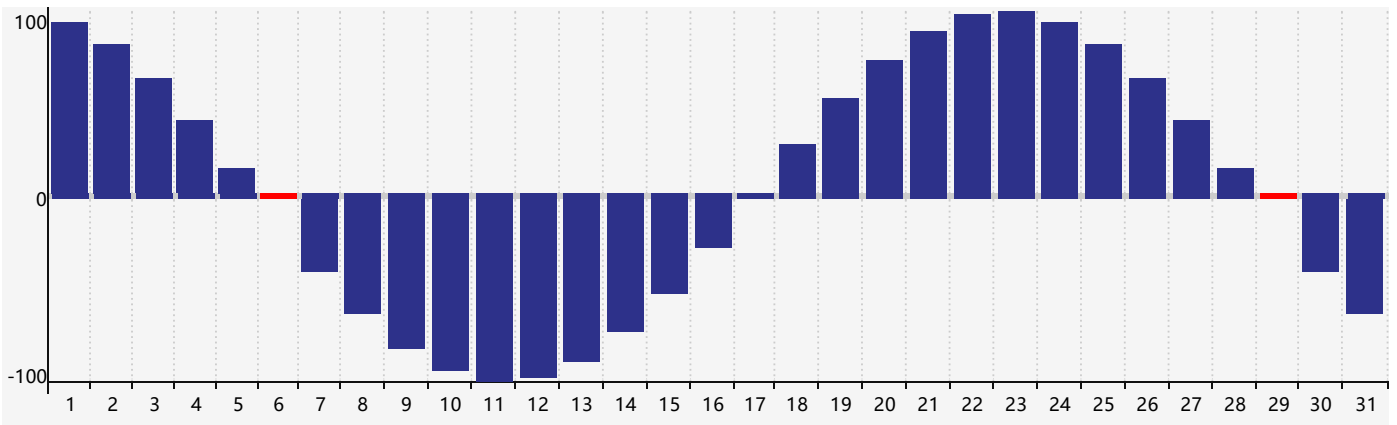

Décembre 2022 Calendrier de Biorythme Intellectuel

Décembre 2022 Calendrier Émotionnel de Biorythme

Décembre 2022 Calendrier de Biorythme Physique

Décembre 2022

DIM	LUN	MAR	MER	JEU	VEN	SAM
27	28	29	30	1	2	3
4	5	6 Physique	7	8 Émotif	9	10
11	12	13	14	15	16	17
18	19	20	21	22	23	24
25	26	27	28	29 Intellectuel Physique	30	31