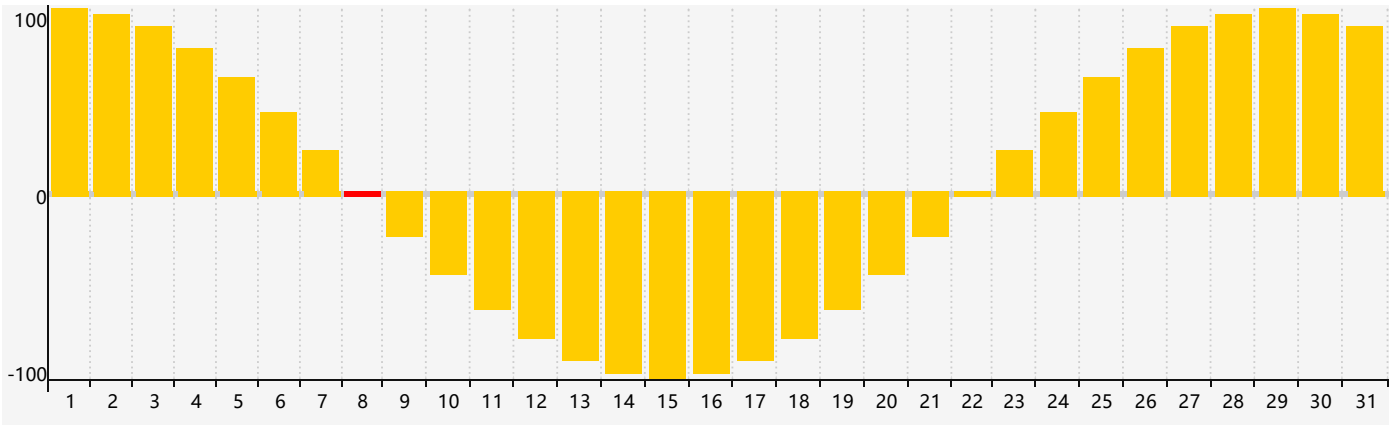

Décembre 2022 Calendrier de Biorythme Intellectuel

Décembre 2022 Calendrier Émotionnel de Biorythme

Décembre 2022 Calendrier de Biorythme Physique

Décembre 2022

DIM	LUN	MAR	MER	JEU	VEN	SAM
27	28	29	30	1	2	3
4	5	6 Physique	7	8 Émotif	9	10
11	12	13	14	15	16	17
18	19	20	21	22	23	24
25	26	27	28	29 Intellectuel Physique	30	31