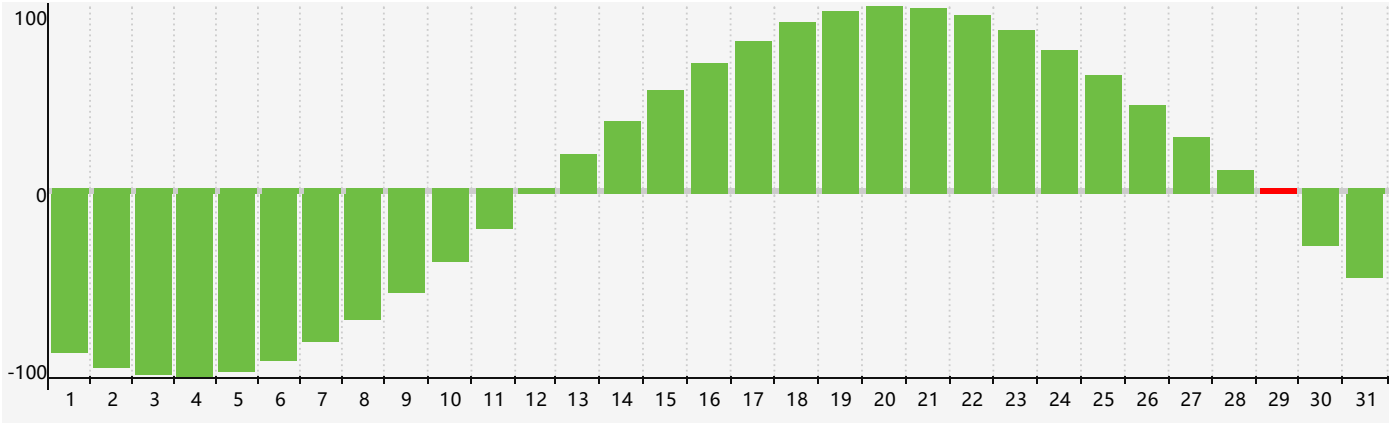

Décembre 2022 Calendrier de Biorythme Intellectuel

Décembre 2022 Calendrier Émotionnel de Biorythme

Décembre 2022 Calendrier de Biorythme Physique

Décembre 2022

DIM	LUN	MAR	MER	JEU	VEN	SAM
27	28	29	30	1	2	3
4	5	6 Physique	7	8 Émotif	9	10
11	12	13	14	15	16	17
18	19	20	21	22	23	24
25	26	27	28	29 Intellectuel Physique	30	31