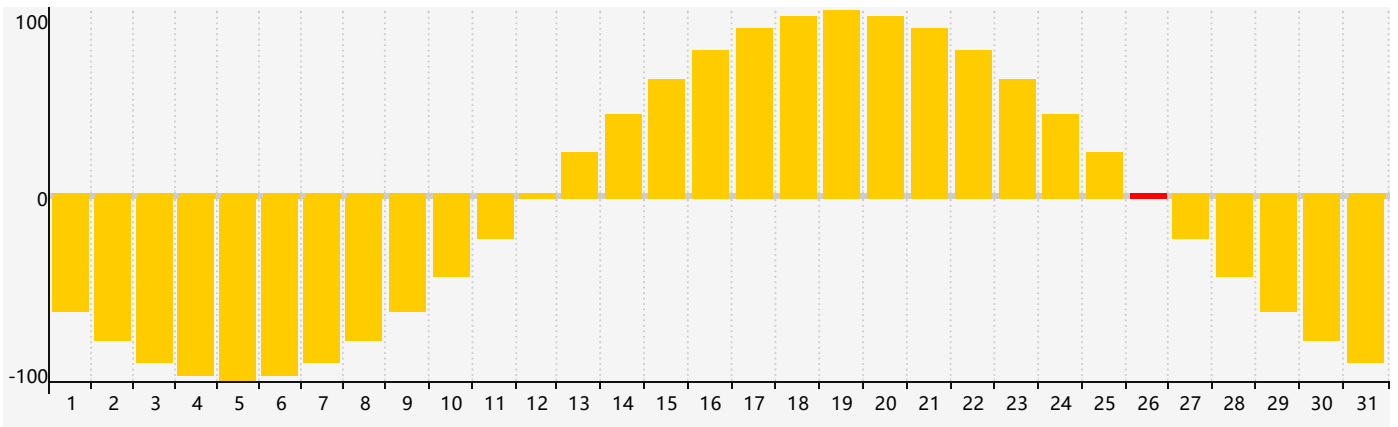

Mai 2022 Calendrier de Biorythme Intellectuel

Mai 2022 Calendrier Émotionnel de Biorythme

Mai 2022 Calendrier de Biorythme Physique

Mai 2022

DIM	LUN	MAR	MER	JEU	VEN	SAM
1	2	3	4	5	6	7
						
8	9	10	11	12 Intellectuel	13 Physique	14
						
15	16	17	18	19	20	21
						
22	23	24	25	26 Émotif	27	28
						
29	30	31	1	2	3	4
						