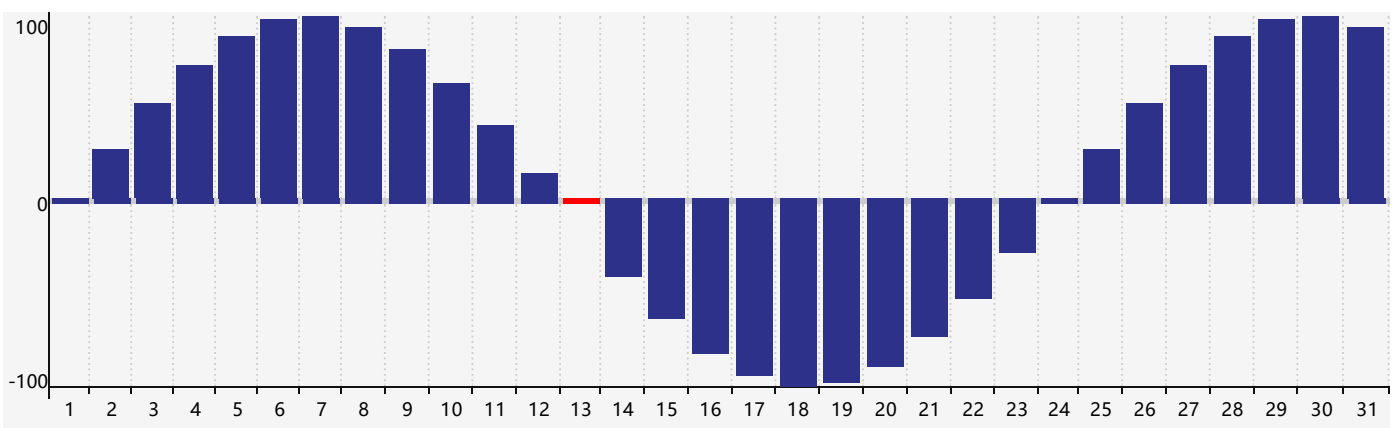

Mai 2022 Calendrier de Biorythme Intellectuel

Mai 2022 Calendrier Émotionnel de Biorythme

Mai 2022 Calendrier de Biorythme Physique

Mai 2022

DIM	LUN	MAR	MER	JEU	VEN	SAM
1	2	3	4	5	6	7
						
8	9	10	11	12 Intellectuel	13 Physique	14
						
15	16	17	18	19	20	21
						
22	23	24	25	26 Émotif	27	28
						
29	30	31	1	2	3	4
						