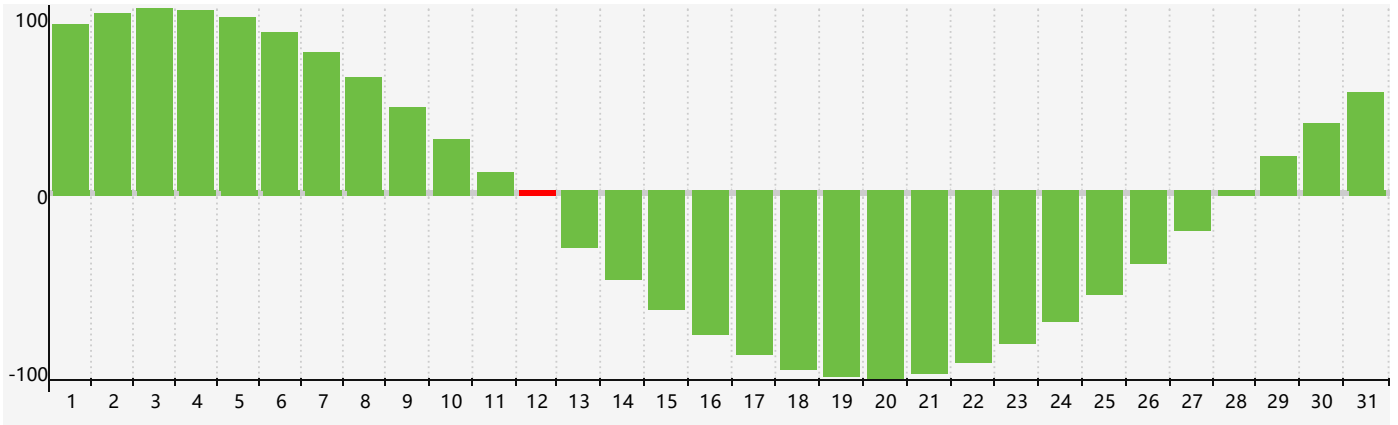

Mai 2022 Calendrier de Biorythme Intellectuel

Mai 2022 Calendrier Émotionnel de Biorythme

Mai 2022 Calendrier de Biorythme Physique

Mai 2022

DIM	LUN	MAR	MER	JEU	VEN	SAM
1	2	3	4	5	6	7
						
8	9	10	11	12 Intellectuel	13 Physique	14
						
15	16	17	18	19	20	21
						
22	23	24	25	26 Émotif	27	28
						
29	30	31	1	2	3	4
						