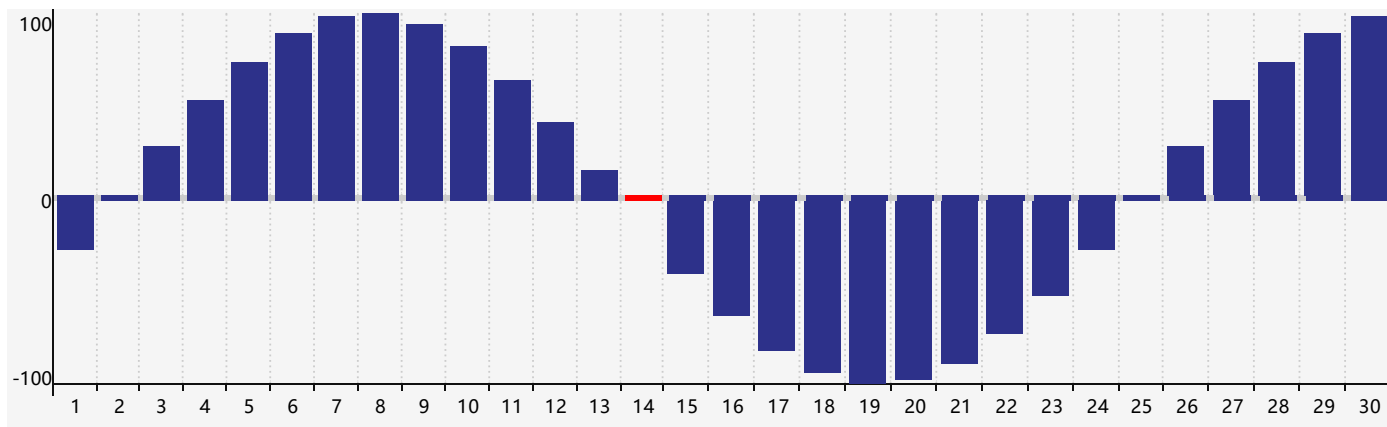

智力節律曲线图 - 2017年9月

情感節律曲线图 - 2017年9月

身體節律曲线图 - 2017年9月

公曆2017年九月 農曆丁酉年 [雞年]

星期日	星期一	星期二	星期三	星期四	星期五	星期六
初六 27	初七 28	初八 29	初九 30 智力臨界日	初十 31	十一 1	十二 2
十三 3	十四 4	十五 5	十六 6	白露 十七 7	十八 8	十九 9
二十 10	廿一 11	廿二 12	廿三 13	廿四 14 身體臨界日	廿五 15	廿六 16
廿七 17	廿八 18	廿九 19	八月初一 20	初二 21 情感臨界日	初三 22	秋分 初四 23
初五 24	初六 25	初七 26	初八 27	初九 28	初十 29	十一 30