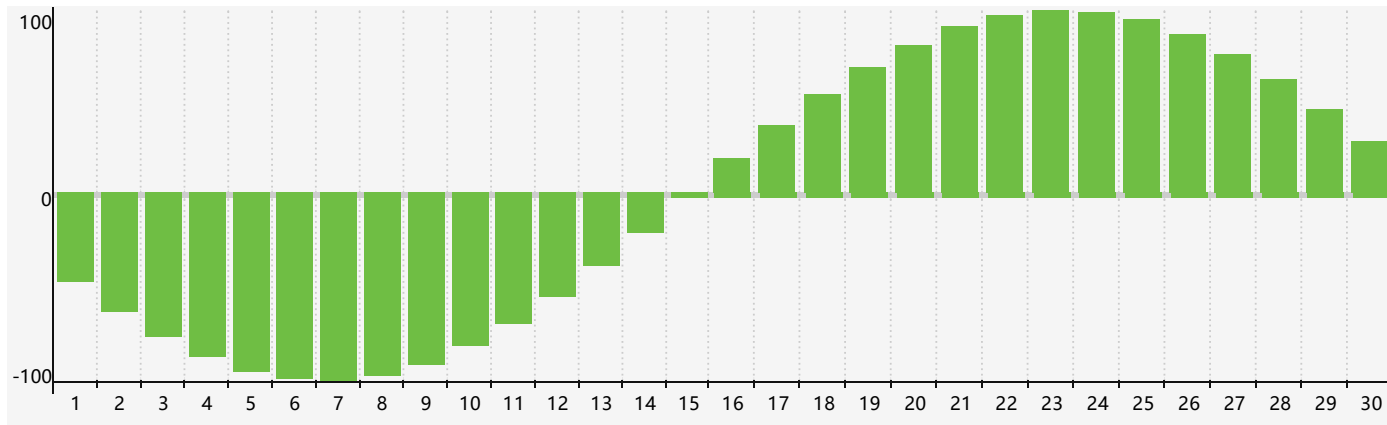

智力節律曲线图 - 2017年9月

情感節律曲线图 - 2017年9月

身體節律曲线图 - 2017年9月

公曆2017年九月 農曆丁酉年 [雞年]

星期日	星期一	星期二	星期三	星期四	星期五	星期六
初六 27	初七 28	初八 29	初九 30 智力臨界日	初十 31	十一 1	十二 2
十三 3	十四 4	十五 5	十六 6	白露 十七 7	十八 8	十九 9
二十 10	廿一 11	廿二 12	廿三 13	廿四 14 身體臨界日	廿五 15	廿六 16
廿七 17	廿八 18	廿九 19	八月初一 20	初二 21 情感臨界日	初三 22	秋分 初四 23
初五 24	初六 25	初七 26	初八 27	初九 28	初十 29	十一 30