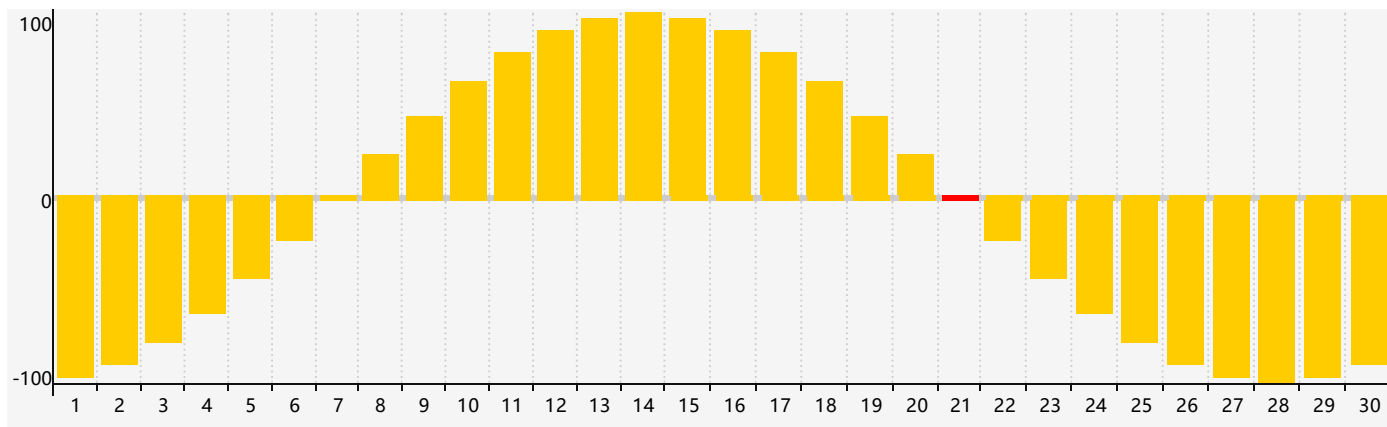

智力節律曲线图 - 2017年9月

情感節律曲线图 - 2017年9月

身體節律曲线图 - 2017年9月

公曆2017年九月 農曆丁酉年 [雞年]

星期日	星期一	星期二	星期三	星期四	星期五	星期六
初六 27	初七 28	初八 29	初九 30 智力臨界日	初十 31	十一 1	十二 2
十三 3	十四 4	十五 5	十六 6	白露 十七 7	十八 8	十九 9
二十 10	廿一 11	廿二 12	廿三 13	廿四 14 身體臨界日	廿五 15	廿六 16
廿七 17	廿八 18	廿九 19	八月初一 20	初二 21 情感臨界日	初三 22	秋分 初四 23
初五 24	初六 25	初七 26	初八 27	初九 28	初十 29	十一 30