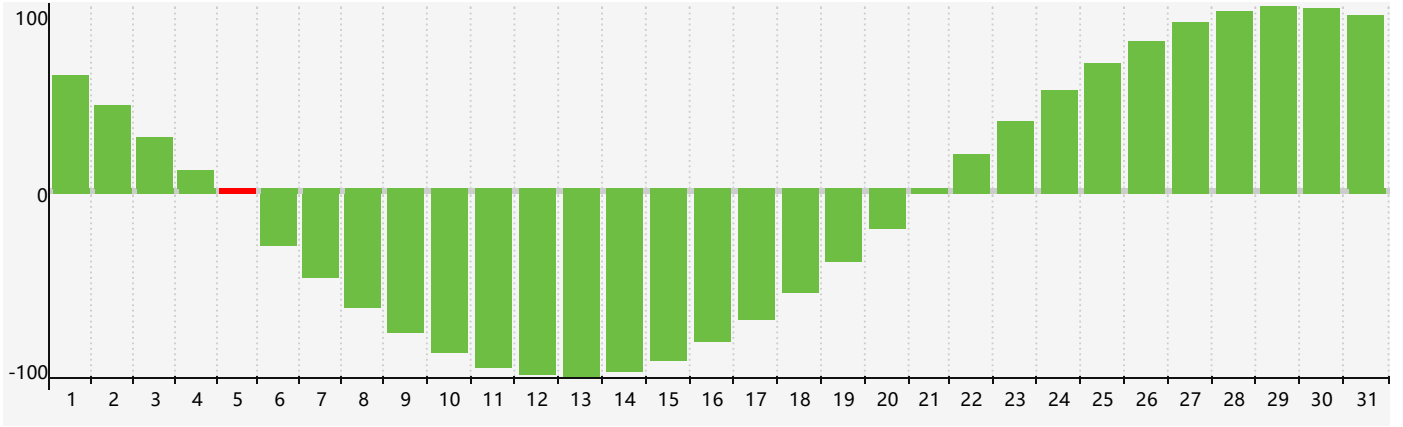

### 智力節律曲线图 - 2018年12月

公曆2018年十二月 農曆戊戌年 [狗年]

星期日	星期一	星期二	星期三	星期四	星期五	星期六
十八 25	十九 26	二十 27	廿一 28	廿二 29	廿三 30	廿四 1
廿五 2	廿六 3	廿七 4	廿八 5 智力臨界日	廿九 6	大雪 初一 7	初二 8
初三 9	初四 10	初五 11	初六 12	初七 13	初八 14	初九 15
初十 16	十一 17	十二 18	十三 19	十四 20	十五 21	冬至 十六 22
十七 23	十八 24	十九 25	二十 26	廿一 27	廿二 28	廿三 29
廿四 30	廿五 31	廿六 1	廿七 2	廿八 3	廿九 4	小寒 三十 5