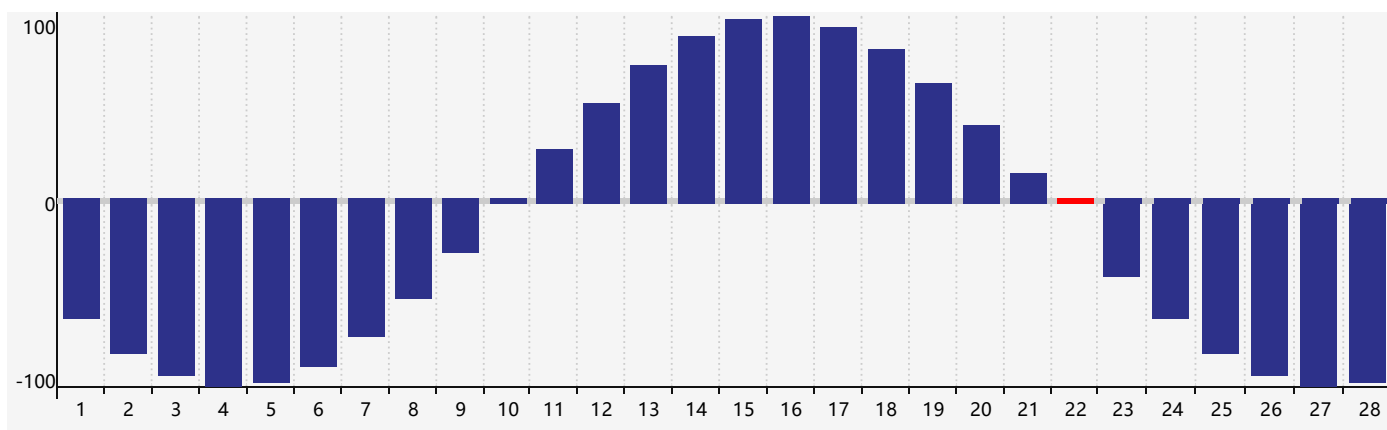

### 智力節律曲线图 - 2018年2月

### 情感節律曲线图 - 2018年2月

### 身體節律曲线图 - 2018年2月

公曆2018年二月 農曆丁酉年 [雞年]

星期日	星期一	星期二	星期三	星期四	星期五	星期六
十二 28	十三 29	十四 30 身體臨界日	十五 31	十六 1	十七 2	十八 3
立春 十九 4	二十 5	廿一 6	廿二 7	廿三 8 情感臨界日	廿四 9	廿五 10
廿六 11 智力臨界日	廿七 12	廿八 13	廿九 14	三十 15	正月初一 16	初二 17
雨水 初三 18	初四 19	初五 20	初六 21	初七 22 身體臨界日	初八 23	初九 24
初十 25	十一 26	十二 27	十三 28	十四 1	十五 2	十六 3