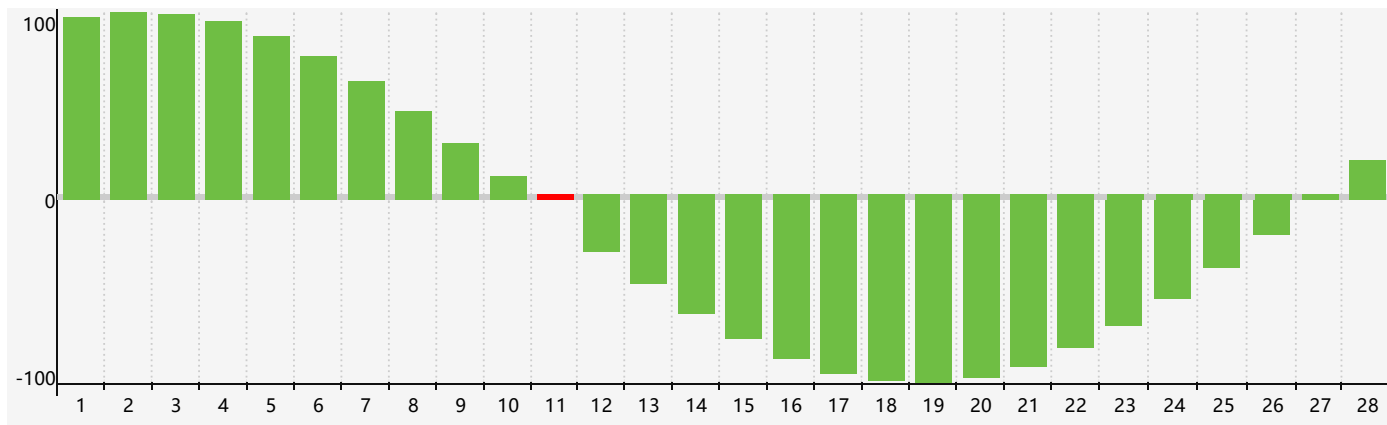

### 智力節律曲线图 - 2018年2月

### 情感節律曲线图 - 2018年2月

### 身體節律曲线图 - 2018年2月

公曆2018年二月 農曆丁酉年 [雞年]

星期日	星期一	星期二	星期三	星期四	星期五	星期六
十二 28	十三 29	十四 30 身體臨界日	十五 31	十六 1	十七 2	十八 3
立春 十九 4	二十 5	廿一 6	廿二 7	廿三 8 情感臨界日	廿四 9	廿五 10
廿六 11 智力臨界日	廿七 12	廿八 13	廿九 14	三十 15	正月初一 16	初二 17
雨水 初三 18	初四 19	初五 20	初六 21	初七 22 身體臨界日	初八 23	初九 24
初十 25	十一 26	十二 27	十三 28	十四 1	十五 2	十六 3