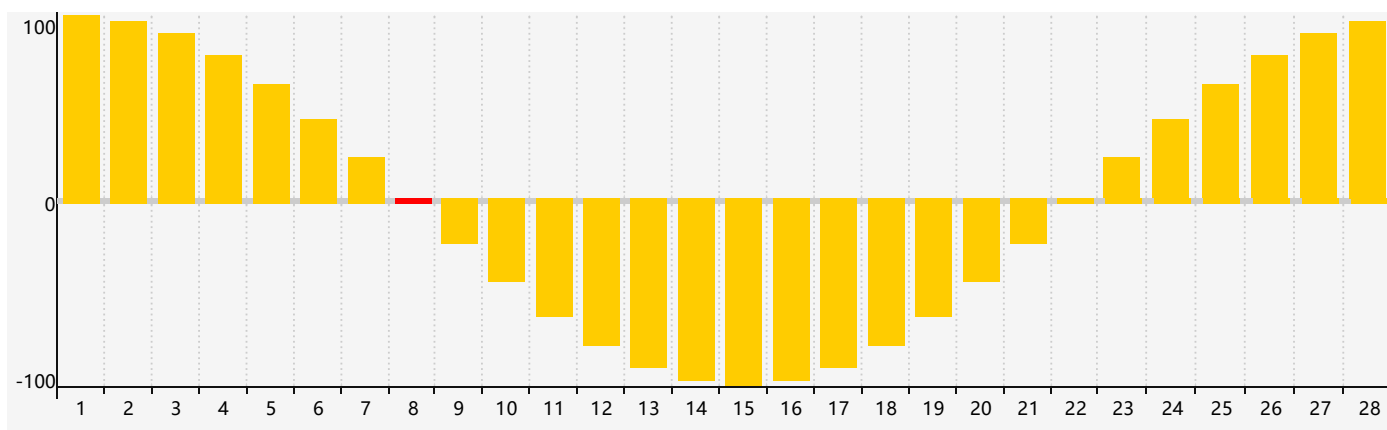

### 智力節律曲线图 - 2018年2月

### 情感節律曲线图 - 2018年2月

### 身體節律曲线图 - 2018年2月

公曆2018年二月 農曆丁酉年 [雞年]

星期日	星期一	星期二	星期三	星期四	星期五	星期六
十二 28	十三 29	十四 30 身體臨界日	十五 31	十六 1	十七 2	十八 3
立春 十九 4	二十 5	廿一 6	廿二 7	廿三 8 情感臨界日	廿四 9	廿五 10
廿六 11 智力臨界日	廿七 12	廿八 13	廿九 14	三十 15	正月初一 16	初二 17
雨水 初三 18	初四 19	初五 20	初六 21	初七 22 身體臨界日	初八 23	初九 24
初十 25	十一 26	十二 27	十三 28	十四 1	十五 2	十六 3