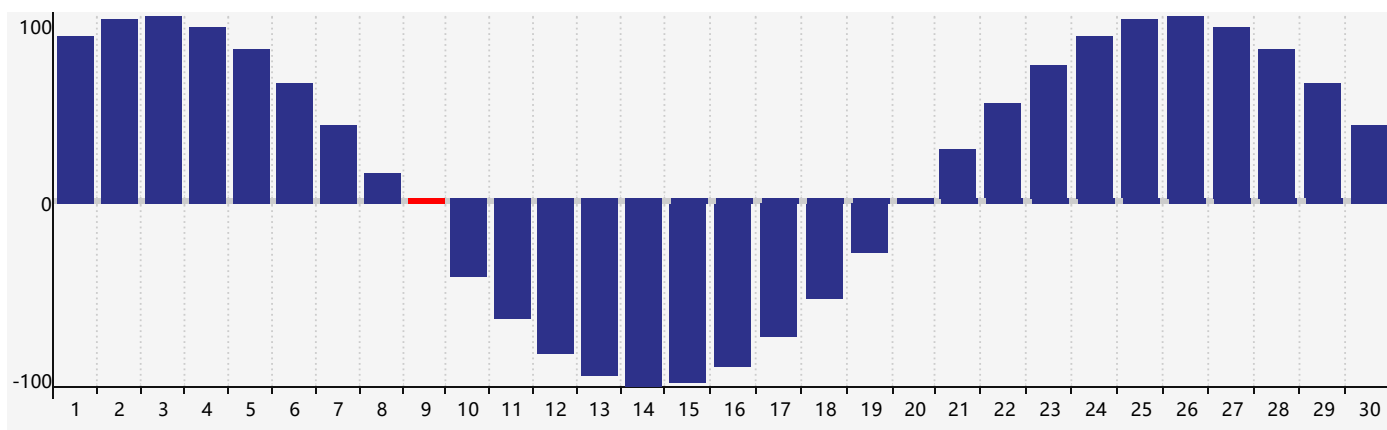

### 智力節律曲线图 - 2018年4月

### 情感節律曲线图 - 2018年4月

### 身體節律曲线图 - 2018年4月

公曆2018年四月 農曆戊戌年 [狗年]

星期日	星期一	星期二	星期三	星期四	星期五	星期六
十六 <b>1</b> 	十七 <b>2</b> 	十八 <b>3</b> 	十九 <b>4</b> 	清明 二十 <b>5</b> 情感臨界日 	廿一 <b>6</b> 	廿二 <b>7</b> 
廿三 <b>8</b> 	廿四 <b>9</b> 身體臨界日 	廿五 <b>10</b> 	廿六 <b>11</b> 	廿七 <b>12</b> 	廿八 <b>13</b> 	廿九 <b>14</b> 
三十 <b>15</b> 	三月 初一 <b>16</b> 	初二 <b>17</b> 	初三 <b>18</b> 智力臨界日 	初四 <b>19</b> 	穀雨 初五 <b>20</b> 	初六 <b>21</b> 
初七 <b>22</b> 	初八 <b>23</b> 	初九 <b>24</b> 	初十 <b>25</b> 	十一 <b>26</b> 	十二 <b>27</b> 	十三 <b>28</b> 
十四 <b>29</b> 	十五 <b>30</b> 	十六 <b>1</b> 	十七 <b>2</b> 身體臨界日 	十八 <b>3</b> 情感臨界日 	十九 <b>4</b> 	立夏 二十 <b>5</b> 