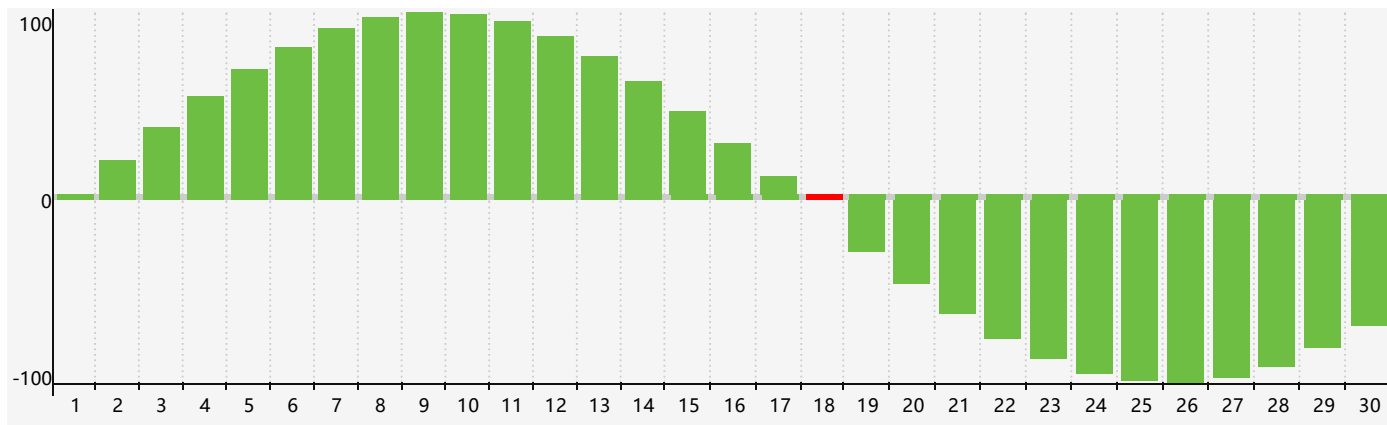

### 智力節律曲线图 - 2018年4月

### 情感節律曲线图 - 2018年4月

### 身體節律曲线图 - 2018年4月

公曆2018年四月 農曆戊戌年 [狗年]

星期日	星期一	星期二	星期三	星期四	星期五	星期六
十六 <b>1</b> 	十七 <b>2</b> 	十八 <b>3</b> 	十九 <b>4</b> 	清明 二十 <b>5</b> 情感臨界日 	廿一 <b>6</b> 	廿二 <b>7</b> 
廿三 <b>8</b> 	廿四 <b>9</b> 身體臨界日 	廿五 <b>10</b> 	廿六 <b>11</b> 	廿七 <b>12</b> 	廿八 <b>13</b> 	廿九 <b>14</b> 
三十 <b>15</b> 	三月 初一 <b>16</b> 	初二 <b>17</b> 	初三 <b>18</b> 智力臨界日 	初四 <b>19</b> 	穀雨 初五 <b>20</b> 	初六 <b>21</b> 
初七 <b>22</b> 	初八 <b>23</b> 	初九 <b>24</b> 	初十 <b>25</b> 	十一 <b>26</b> 	十二 <b>27</b> 	十三 <b>28</b> 
十四 <b>29</b> 	十五 <b>30</b> 	十六 <b>1</b> 	十七 <b>2</b> 身體臨界日 	十八 <b>3</b> 情感臨界日 	十九 <b>4</b> 	立夏 二十 <b>5</b> 