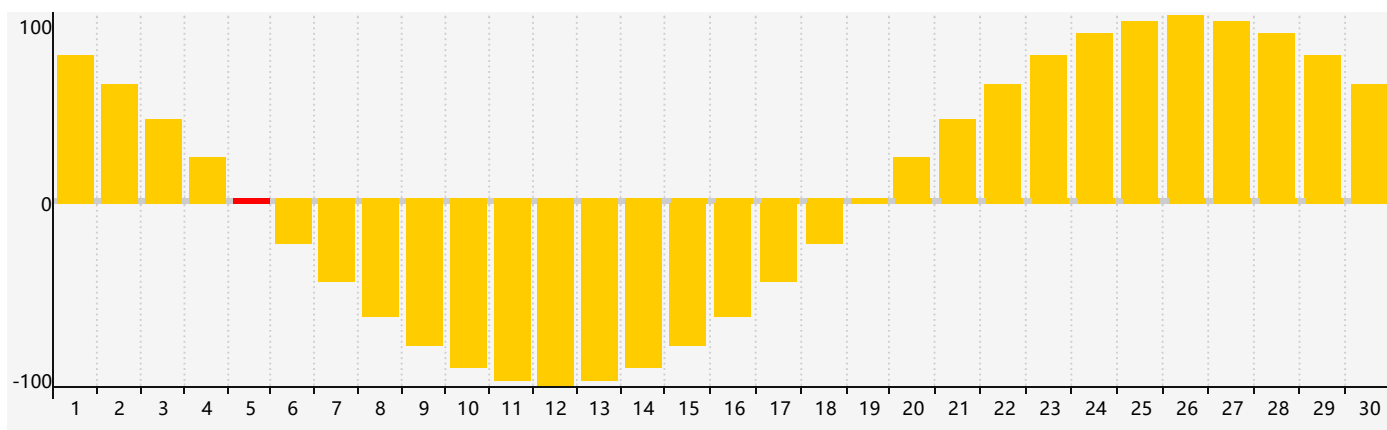

### 智力節律曲线图 - 2018年4月

### 情感節律曲线图 - 2018年4月

### 身體節律曲线图 - 2018年4月

公曆2018年四月 農曆戊戌年 [狗年]

星期日	星期一	星期二	星期三	星期四	星期五	星期六
十六 <b>1</b> 	十七 <b>2</b> 	十八 <b>3</b> 	十九 <b>4</b> 	清明 二十 <b>5</b> 情感臨界日 	廿一 <b>6</b> 	廿二 <b>7</b> 
廿三 <b>8</b> 	廿四 <b>9</b> 身體臨界日 	廿五 <b>10</b> 	廿六 <b>11</b> 	廿七 <b>12</b> 	廿八 <b>13</b> 	廿九 <b>14</b> 
三十 <b>15</b> 	三月 初一 <b>16</b> 	初二 <b>17</b> 	初三 <b>18</b> 智力臨界日 	初四 <b>19</b> 	穀雨 初五 <b>20</b> 	初六 <b>21</b> 
初七 <b>22</b> 	初八 <b>23</b> 	初九 <b>24</b> 	初十 <b>25</b> 	十一 <b>26</b> 	十二 <b>27</b> 	十三 <b>28</b> 
十四 <b>29</b> 	十五 <b>30</b> 	十六 <b>1</b> 	十七 <b>2</b> 身體臨界日 	十八 <b>3</b> 情感臨界日 	十九 <b>4</b> 	立夏 二十 <b>5</b> 