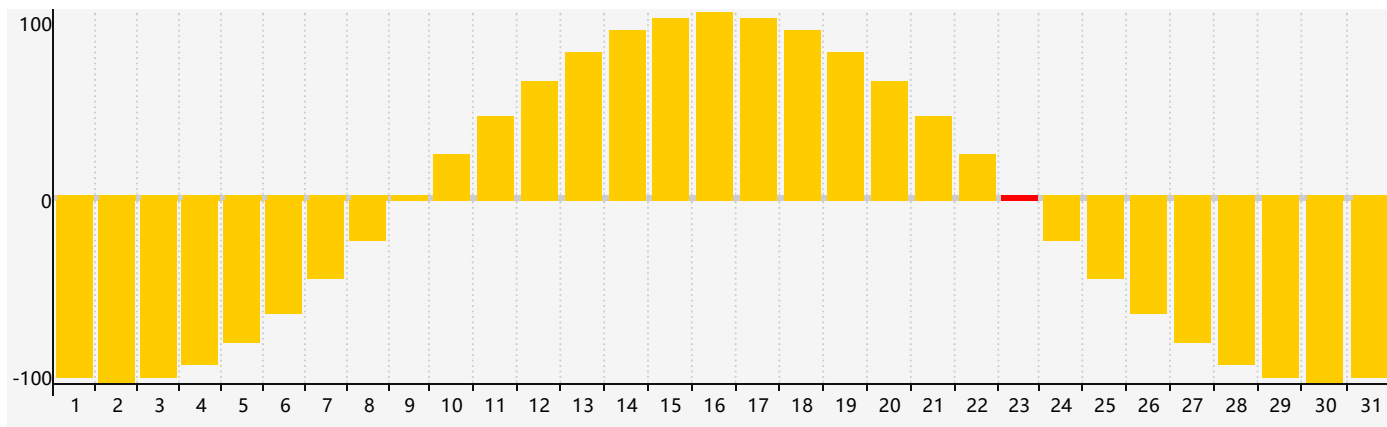

智力節律曲线图 - 2018年8月

情感節律曲线图 - 2018年8月

身體節律曲线图 - 2018年8月

公曆2018年八月 農曆戊戌年 [狗年]

星期日	星期一	星期二	星期三	星期四	星期五	星期六
十七 29	十八 30	十九 31	二十 1	廿一 2 身體臨界日	廿二 3	廿三 4
廿四 5	廿五 6	立秋 廿六 7	廿七 8	廿八 9	廿九 10	七月 初一 11
初二 12	初三 13	初四 14	初五 15	初六 16	初七 17	初八 18
初九 19	初十 20	十一 21	十二 22	處暑 十三 23 情感臨界日	十四 24	十五 25 身體臨界日
十六 26	十七 27	十八 28 智力臨界日	十九 29	二十 30	廿一 31	廿二 1