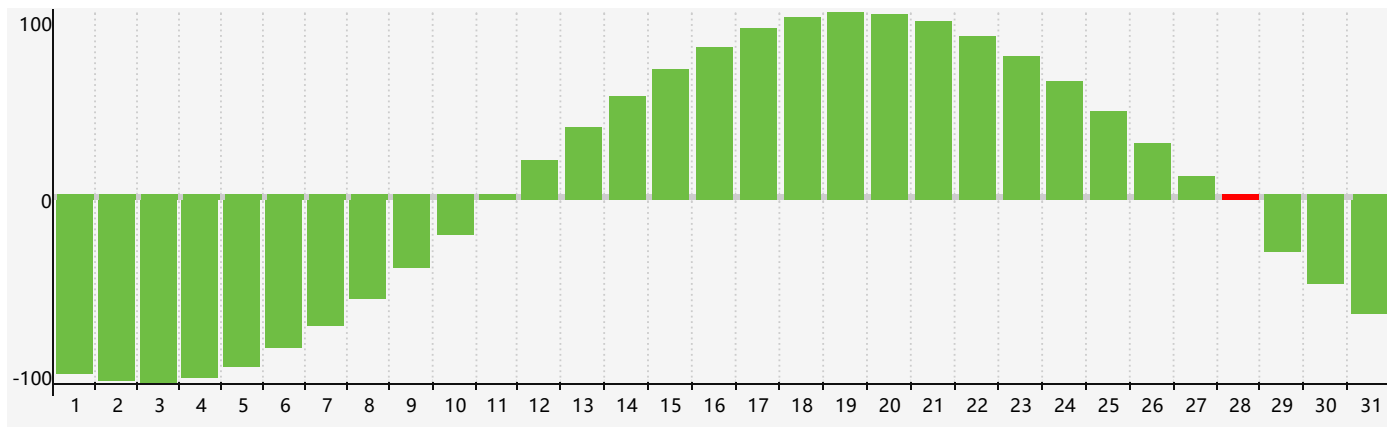

智力節律曲线图 - 2018年8月

情感節律曲线图 - 2018年8月

身體節律曲线图 - 2018年8月

公曆2018年八月 農曆戊戌年 [狗年]

星期日	星期一	星期二	星期三	星期四	星期五	星期六
十七 29	十八 30	十九 31	二十 1	廿一 2 身體臨界日	廿二 3	廿三 4
廿四 5	廿五 6	立秋 廿六 7	廿七 8	廿八 9	廿九 10	七月 初一 11
初二 12	初三 13	初四 14	初五 15	初六 16	初七 17	初八 18
初九 19	初十 20	十一 21	十二 22	處暑 十三 23 情感臨界日	十四 24	十五 25 身體臨界日
十六 26	十七 27	十八 28 智力臨界日	十九 29	二十 30	廿一 31	廿二 1