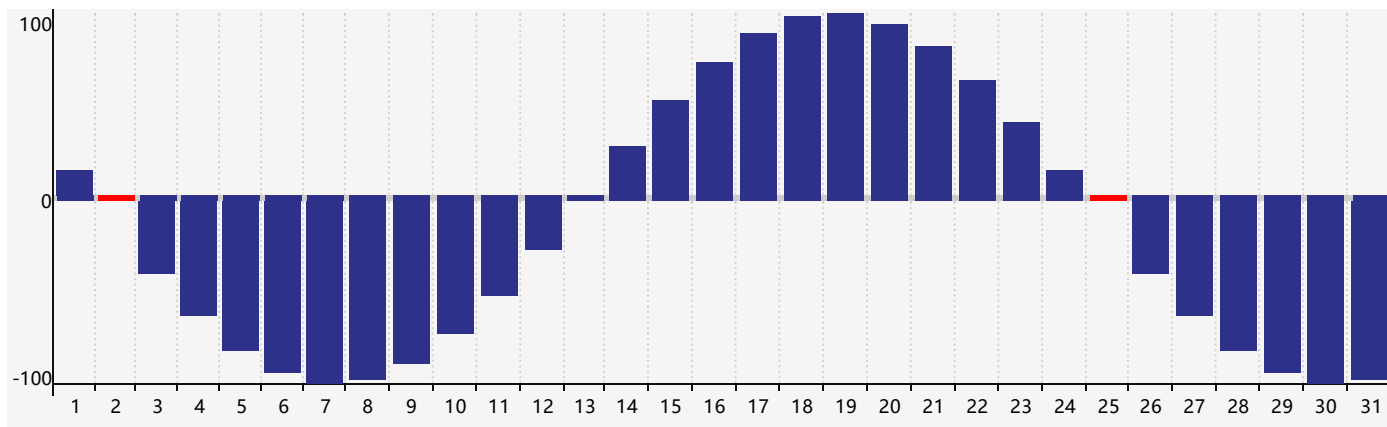

智力節律曲线图 - 2018年8月

情感節律曲线图 - 2018年8月

身體節律曲线图 - 2018年8月

公曆2018年八月 農曆戊戌年 [狗年]

星期日	星期一	星期二	星期三	星期四	星期五	星期六
十七 29	十八 30	十九 31	二十 1	廿一 2 身體臨界日	廿二 3	廿三 4
廿四 5	廿五 6	立秋 廿六 7	廿七 8	廿八 9	廿九 10	七月 初一 11
初二 12	初三 13	初四 14	初五 15	初六 16	初七 17	初八 18
初九 19	初十 20	十一 21	十二 22	處暑 十三 23 情感臨界日	十四 24	十五 25 身體臨界日
十六 26	十七 27	十八 28 智力臨界日	十九 29	二十 30	廿一 31	廿二 1