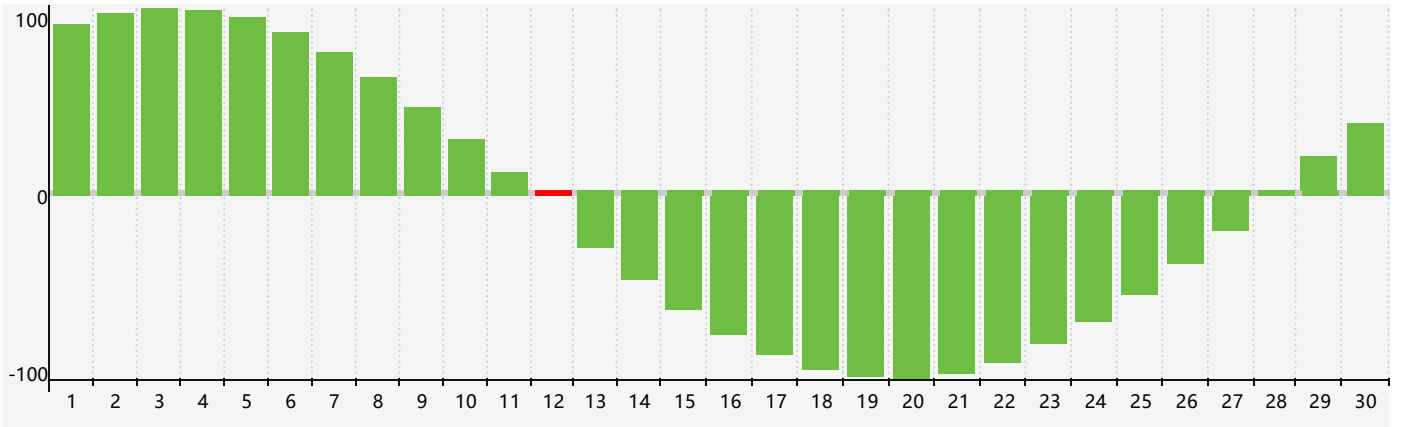

September 2017 Intellectual Biorhythm Charts

September 2017

SUN	MON	TUE	WED	THU	FRI	SAT
27	28	29	30	31	1	2
3	4	5	6	7	8	9
10	11	12 Intellectual	13	14	15	16
17	18	19	20	21	22	23
24	25	26	27	28	29	30