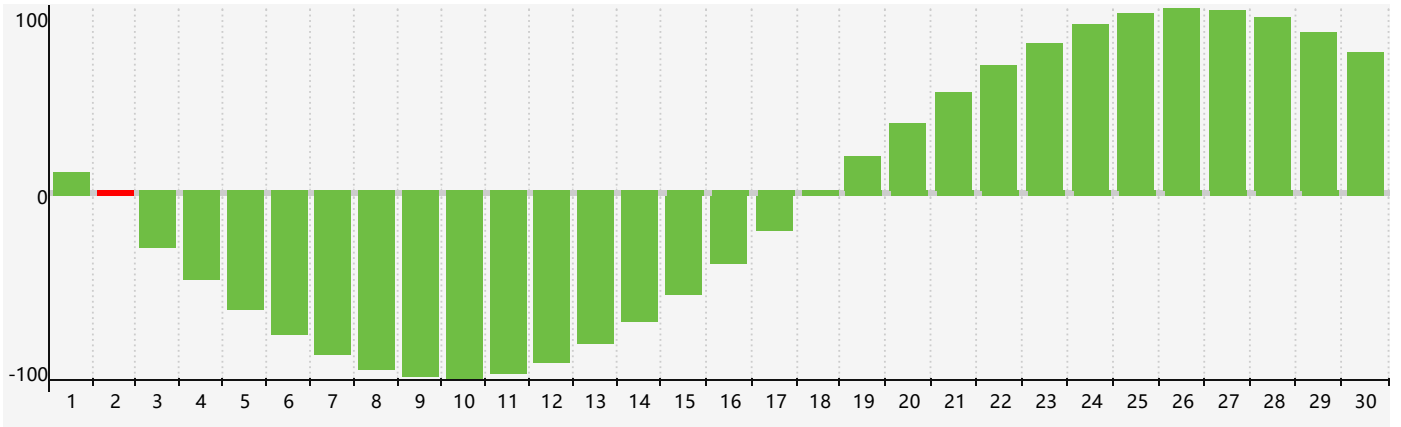

November 2018 Intellectual Biorhythm Charts

November 2018

SUN	MON	TUE	WED	THU	FRI	SAT
28	29	30	31	1	2 Intellectual	3
4	5	6	7	8	9	10
11	12	13	14	15	16	17
18	19	20	21	22	23	24
25	26	27	28	29	30	1