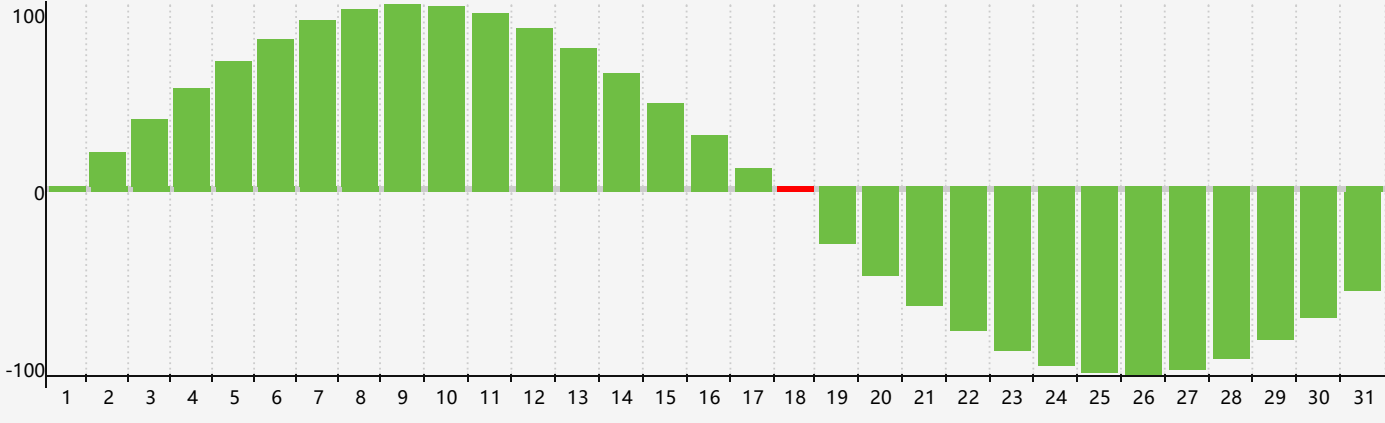

# December 2018 Intellectual Biorhythm Charts

## December 2018

SUN	MON	TUE	WED	THU	FRI	SAT
25	26	27	28	29	30	1
2	3	4	5	6	7	8
9	10	11	12	13	14	15
16	17	18 <small>Intellectual</small>	19	20	21	22
23	24	25	26	27	28	29
30	31	1	2	3	4	5