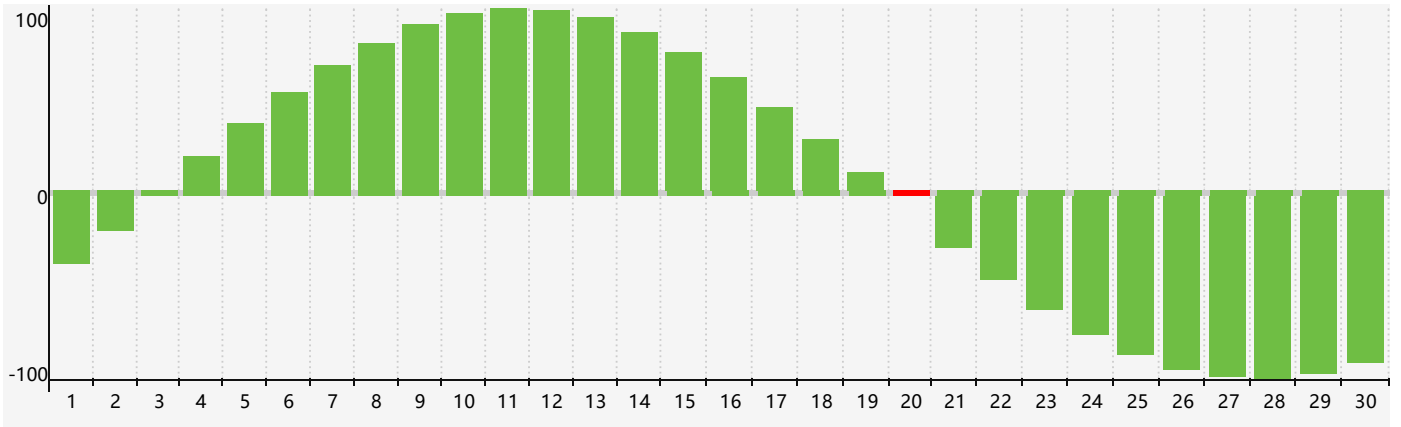

## April 2018 Intellectual Biorhythm Charts

April 2018

SUN	MON	TUE	WED	THU	FRI	SAT
1	2	3	4	5	6	7
8	9	10	11	12	13	14
15	16	17	18	19	20 <small>Intellectual</small>	21
22	23	24	25	26	27	28
29	30	1	2	3	4	5