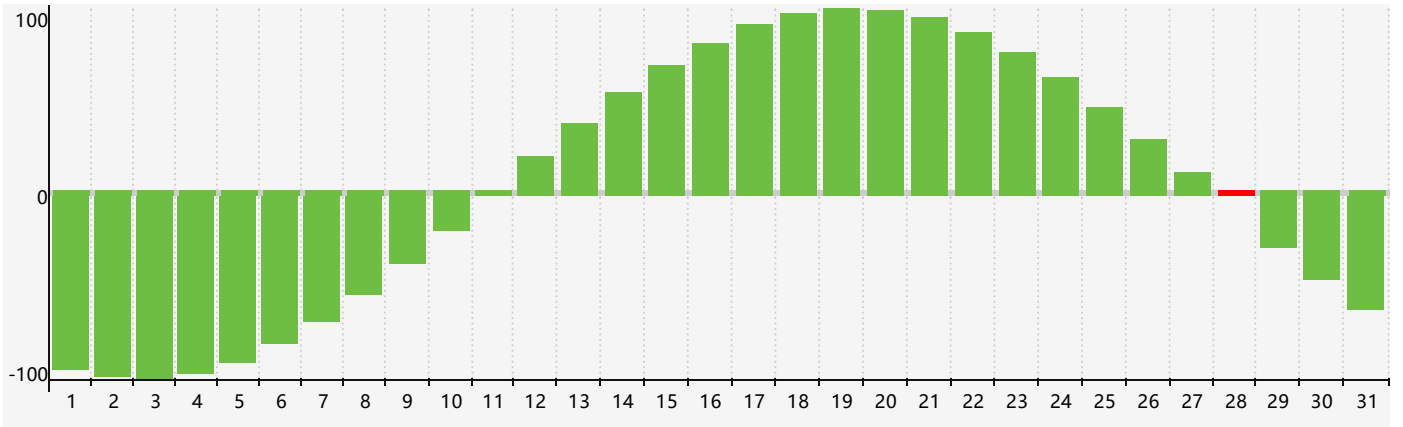

August 2018 Intellectual Biorhythm Charts

August 2018

SUN	MON	TUE	WED	THU	FRI	SAT
29	30	31	1	2	3	4
5	6	7	8	9	10	11
12	13	14	15	16	17	18
19	20	21	22	23	24	25
26	27	28 Intellectual	29	30	31	1