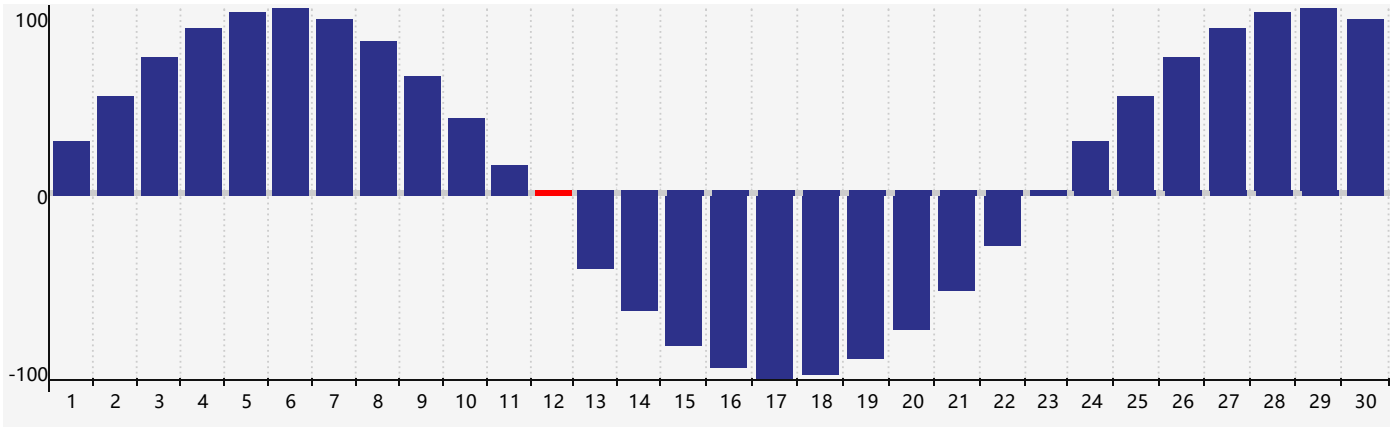

## April 2019 Physical Biorhythm Charts

April 2019

SUN	MON	TUE	WED	THU	FRI	SAT
31	1	2	3	4	5	6
7	8	9	10	11	12 Physical	13
14	15	16	17	18	19	20
21	22	23	24	25	26	27
28	29	30	1	2	3	4