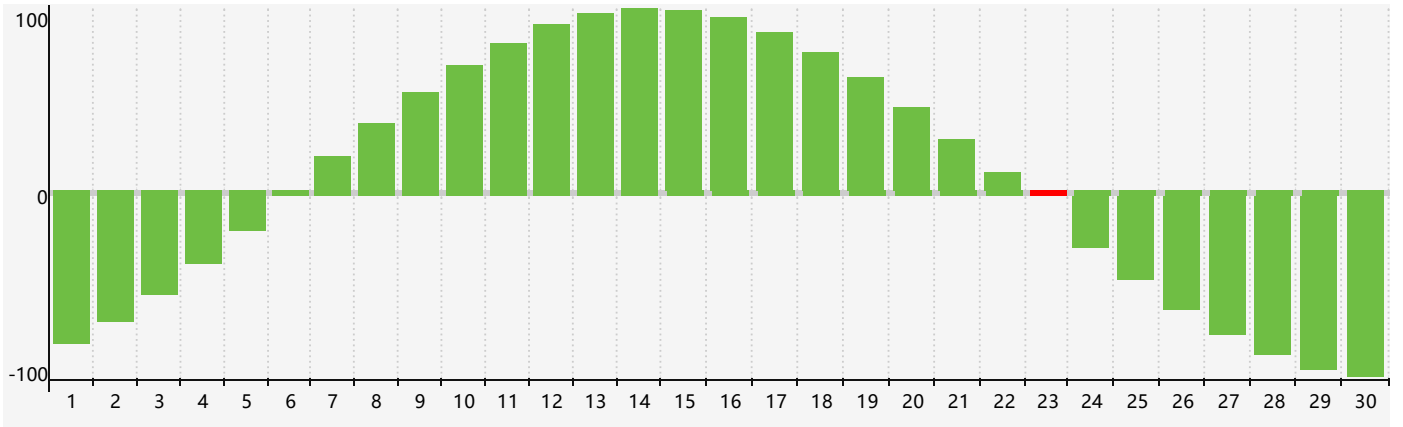

April 2019 Intellectual Biorhythm Charts

April 2019

SUN	MON	TUE	WED	THU	FRI	SAT
31	1	2	3	4	5	6
7	8	9	10	11	12	13
14	15	16	17	18	19	20
21	22	23 Intellectual	24	25	26	27
28	29	30	1	2	3	4