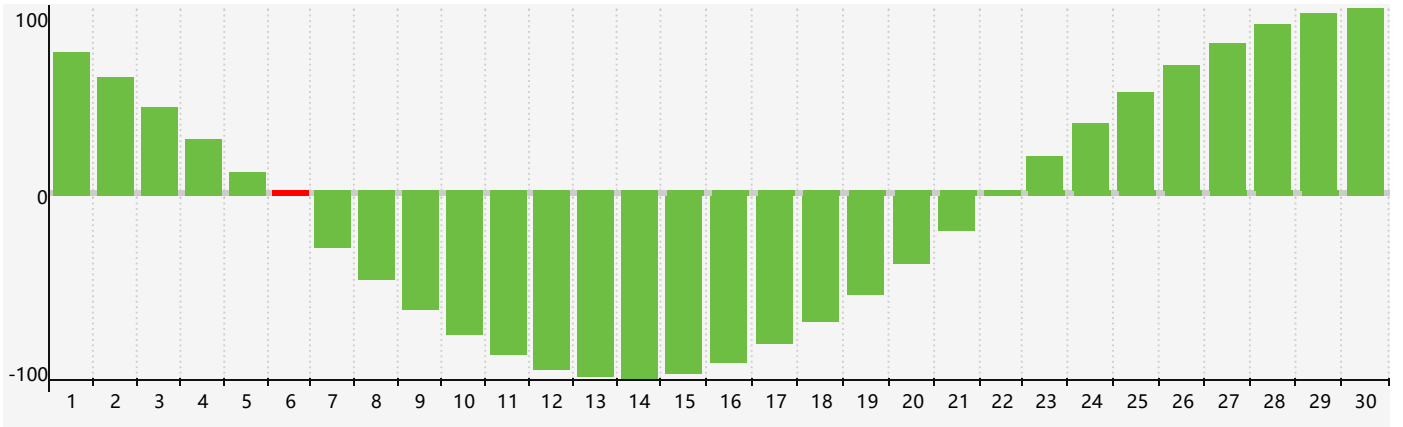

## April 2019 Intellectual Biorhythm Charts

# April 2019

SUN	MON	TUE	WED	THU	FRI	SAT
31	1	2	3	4	5	6 <span style="border: 1px solid red; padding: 2px;">Intellectual</span>
7	8	9	10	11	12	13
14	15	16	17	18	19	20
21	22	23	24	25	26	27
28	29	30	1	2	3	4