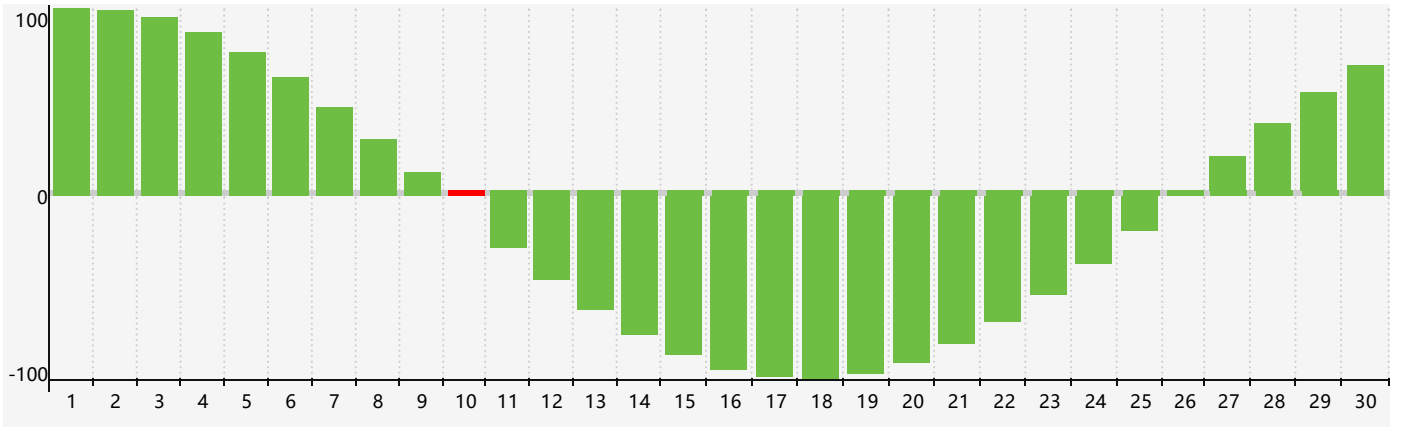

April 2019 Intellectual Biorhythm Charts

April 2019

SUN	MON	TUE	WED	THU	FRI	SAT
31	1	2	3	4	5	6
7	8	9	10 Intellectual	11	12	13
14	15	16	17	18	19	20
21	22	23	24	25	26	27
28	29	30	1	2	3	4