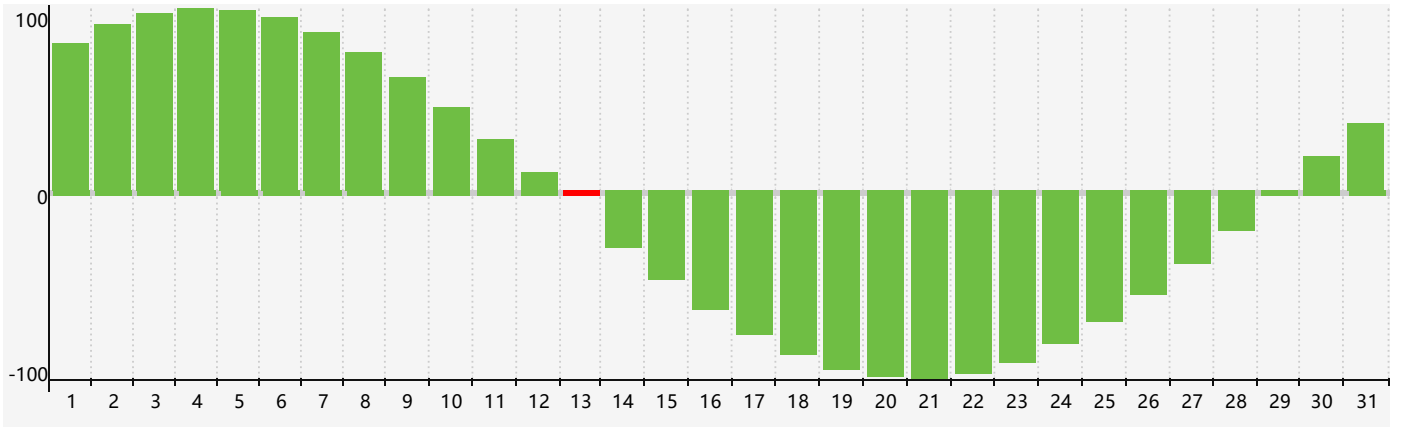

August 2019 Intellectual Biorhythm Charts

August 2019

SUN	MON	TUE	WED	THU	FRI	SAT
28	29	30	31	1	2	3
4	5	6	7	8	9	10
11	12	13 Intellectual	14	15	16	17
18	19	20	21	22	23	24
25	26	27	28	29	30	31