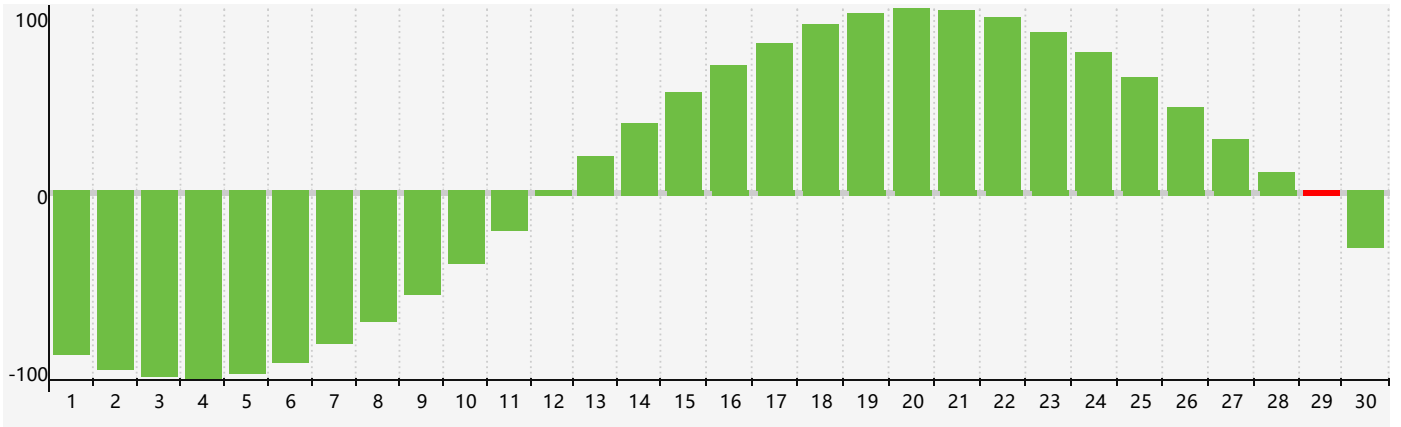

## April 2020 Intellectual Biorhythm Charts

# April 2020

SUN	MON	TUE	WED	THU	FRI	SAT
29	30	31	1	2	3	4
5	6	7	8	9	10	11
12	13	14	15	16	17	18
19	20	21	22	23	24	25
26	27	28	29 <span style="border: 1px solid red; padding: 2px;">Intellectual</span>	30	1	2