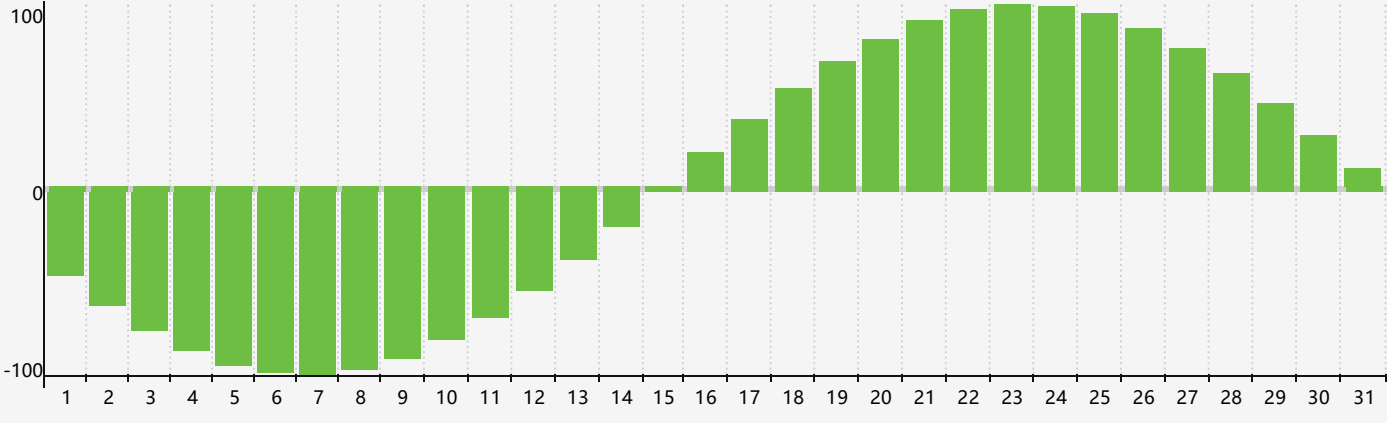

May 2020 Intellectual Biorhythm Charts

May 2020

SUN	MON	TUE	WED	THU	FRI	SAT
26	27	28	29 <small>Intellectual</small>	30	1	2
3	4	5	6	7	8	9
10	11	12	13	14	15	16
17	18	19	20	21	22	23
24	25	26	27	28	29	30
31	1 <small>Intellectual</small>	2	3	4	5	6