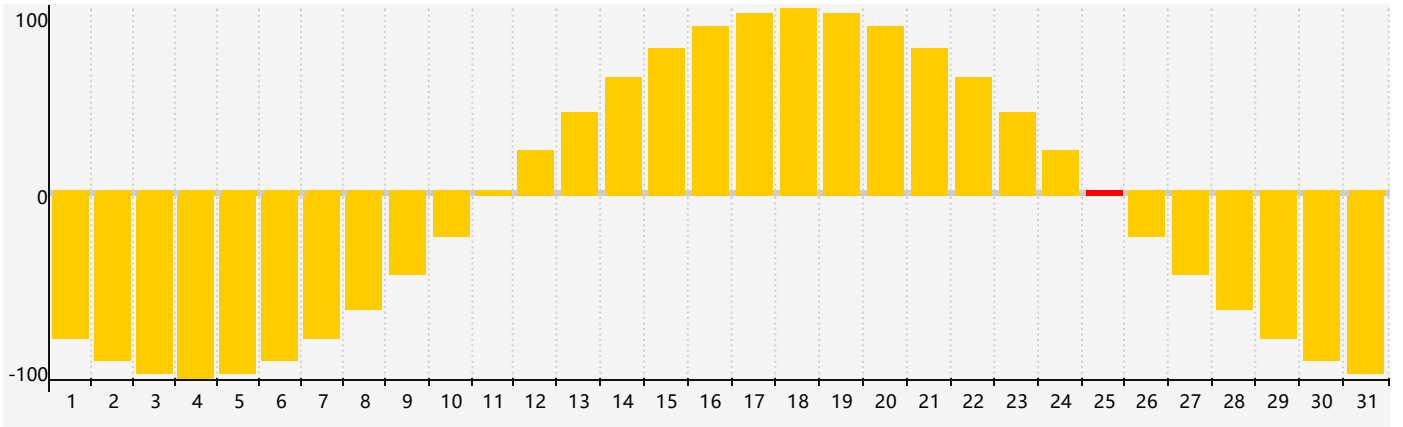

August 2020 Emotional Biorhythm Charts

August 2020

SUN	MON	TUE	WED	THU	FRI	SAT
26	27	28 <small>Emotional</small>	29	30	31	1
2	3	4	5	6	7	8
9	10	11	12	13	14	15
16	17	18	19	20	21	22
23	24	25 <small>Emotional</small>	26	27	28	29
30	31	1	2	3	4	5