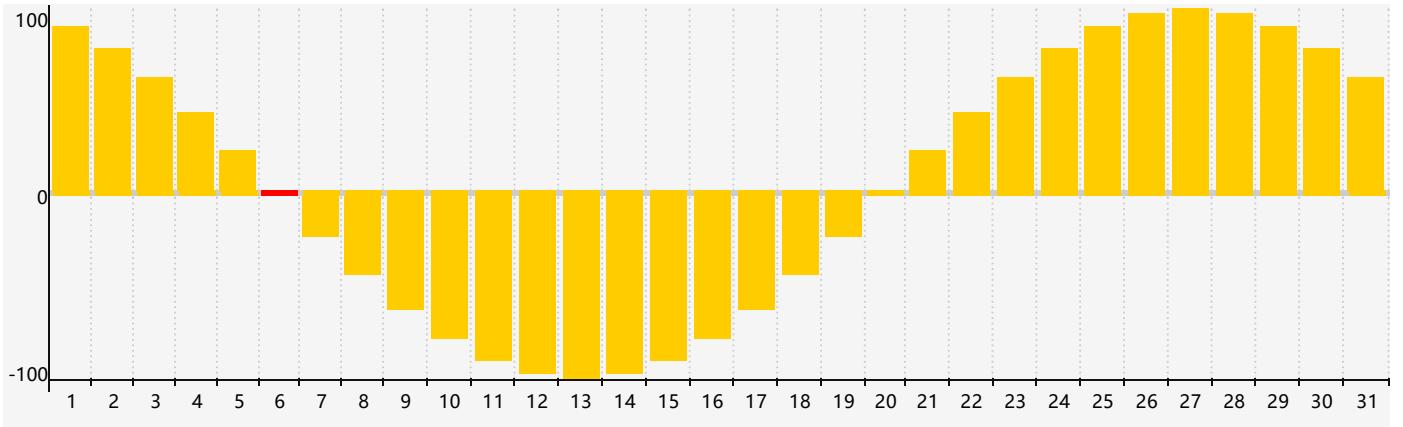

## August 2020 Emotional Biorhythm Charts

## August 2020

SUN	MON	TUE	WED	THU	FRI	SAT
26	27	28	29	30	31	1
2	3	4	5	6 <small>Emotional</small>	7	8
9	10	11	12	13	14	15
16	17	18	19	20	21	22
23	24	25	26	27	28	29
30	31	1	2	3 <small>Emotional</small>	4	5