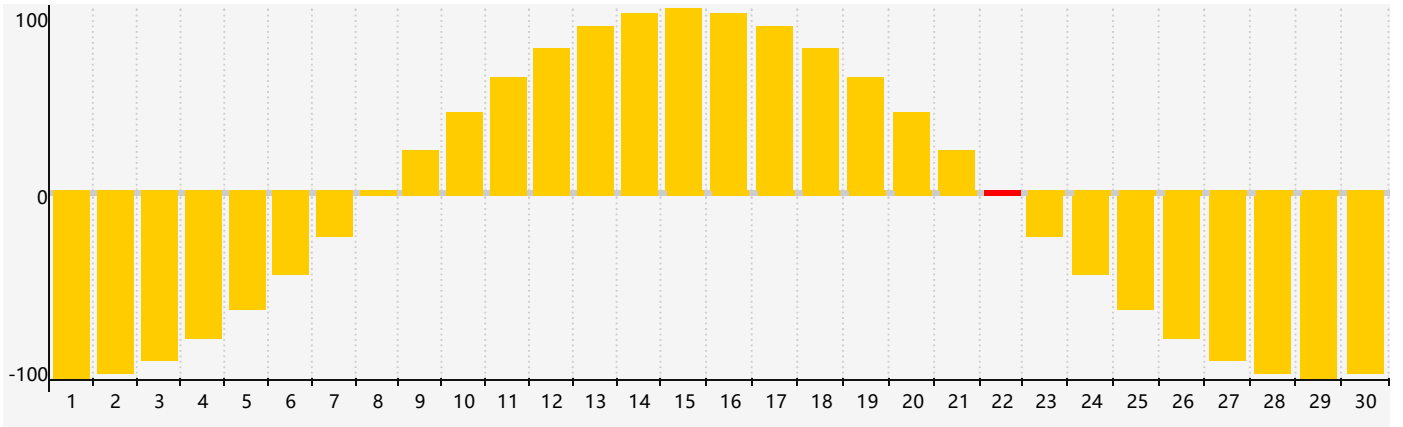

## September 2020 Emotional Biorhythm Charts

## September 2020

SUN	MON	TUE	WED	THU	FRI	SAT
30	31	1	2	3	4	5
6	7	8	9	10	11	12
13	14	15	16	17	18	19
20	21	22 <span style="border: 1px solid red; padding: 2px;">Emotional</span>	23	24	25	26
27	28	29	30	1	2	3