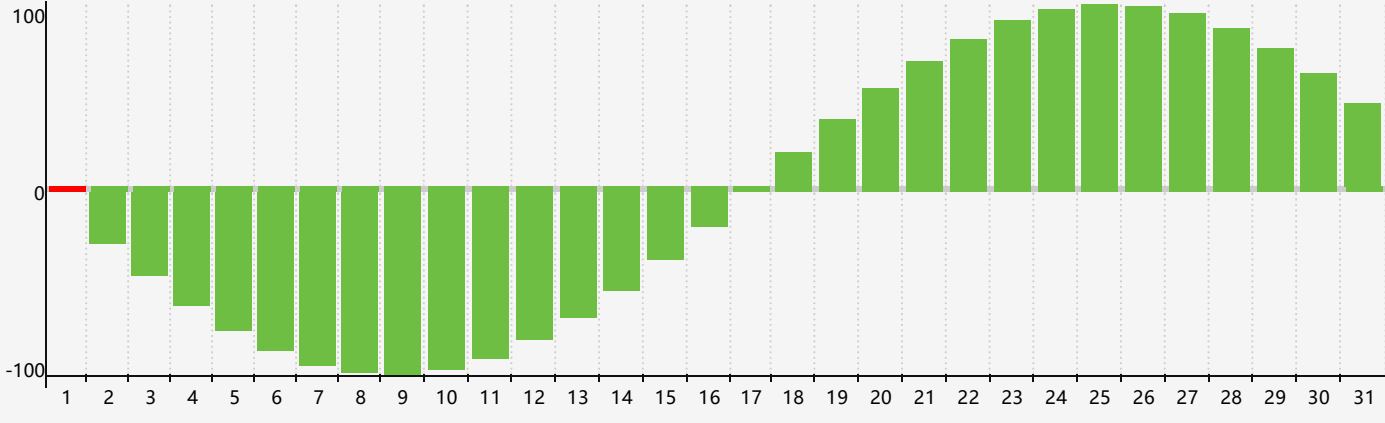

December 2021 Intellectual Biorhythm Charts

December 2021

SUN	MON	TUE	WED	THU	FRI	SAT
28	29	30	1 Intellectual	2	3	4
5	6	7	8	9	10	11
12	13	14	15	16	17	18
19	20	21	22	23	24	25
26	27	28	29	30	31	1