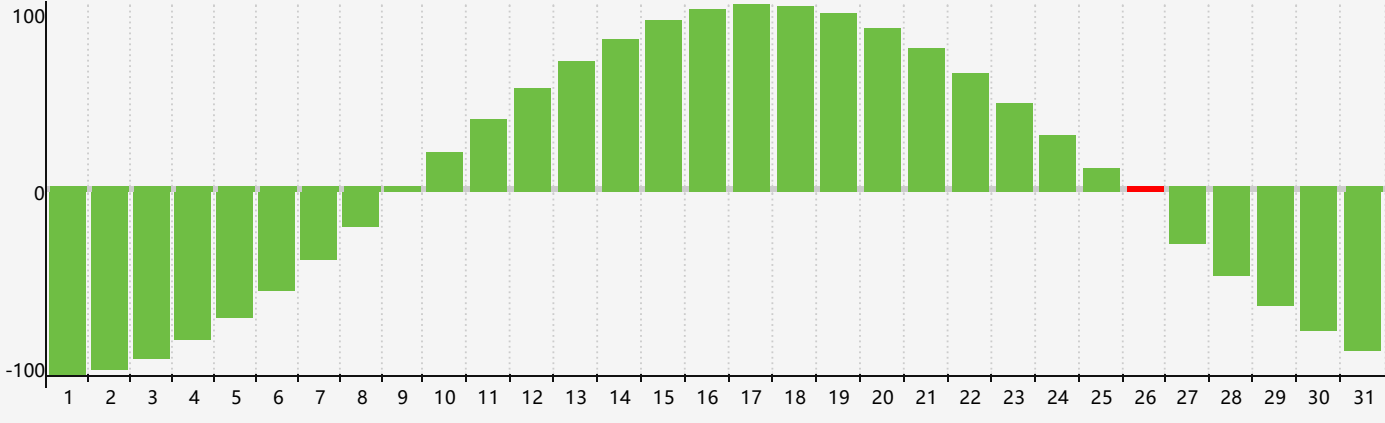

December 2021 Intellectual Biorhythm Charts

December 2021

SUN	MON	TUE	WED	THU	FRI	SAT
28	29	30	1	2	3	4
5	6	7	8	9	10	11
12	13	14	15	16	17	18
19	20	21	22	23	24	25
26 Intellectual	27	28	29	30	31	1