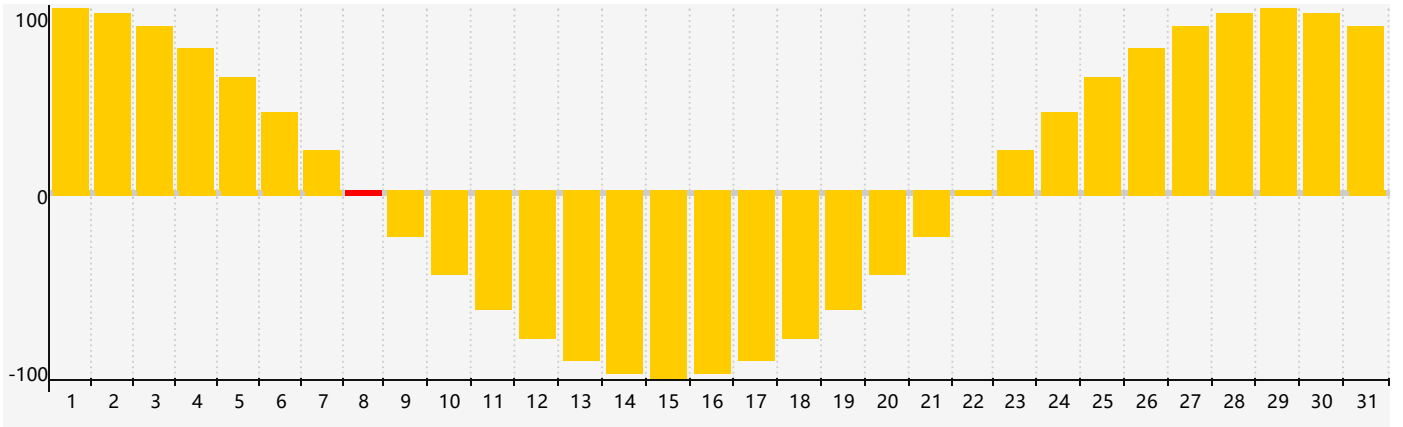

## May 2021 Emotional Biorhythm Charts

# May 2021

SUN	MON	TUE	WED	THU	FRI	SAT
25	26	27	28	29	30	1
2	3	4	5	6	7	8 <small>Emotional</small>
9	10	11	12	13	14	15
16	17	18	19	20	21	22
23	24	25	26	27	28	29
30	31	1	2	3	4	5 <small>Emotional</small>