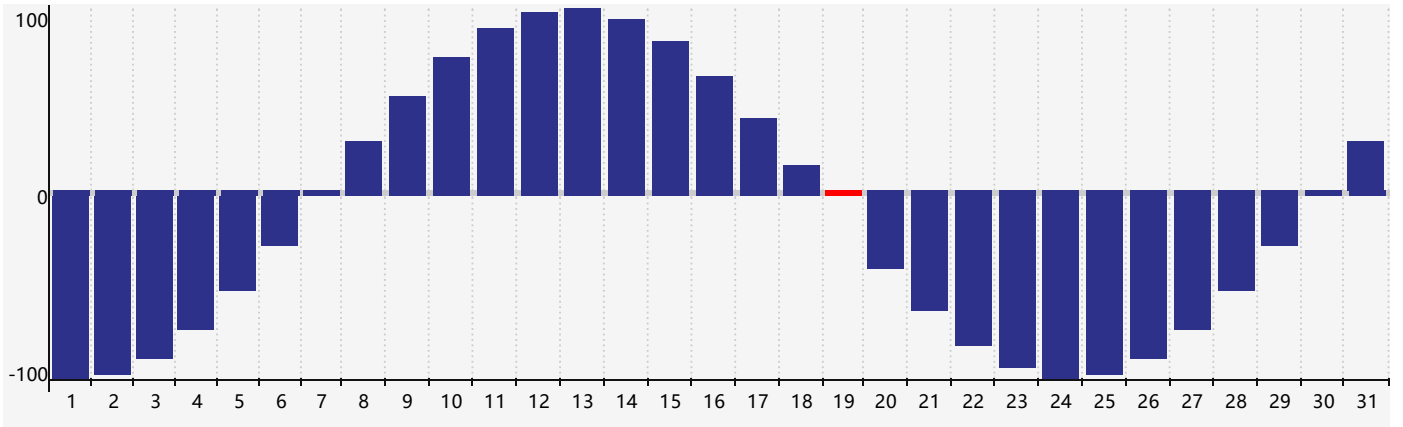

## May 2022 Physical Biorhythm Charts

May 2022

SUN	MON	TUE	WED	THU	FRI	SAT
1	2	3	4	5	6	7
8	9	10	11	12	13	14
15	16	17	18	19 Physical	20	21
22	23	24	25	26	27	28
29	30	31	1	2	3	4