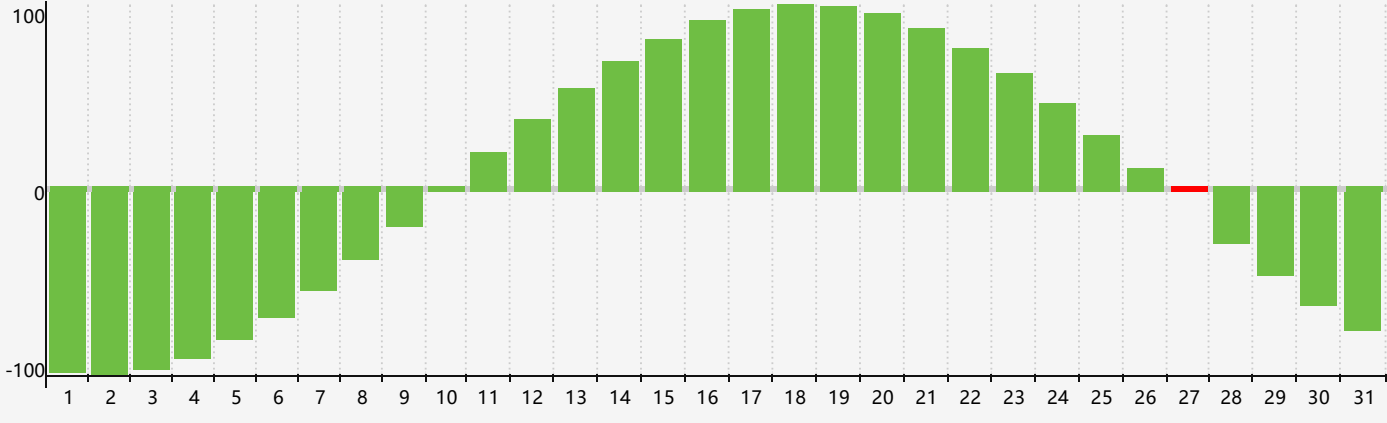

May 2022 Intellectual Biorhythm Charts

May 2022

SUN	MON	TUE	WED	THU	FRI	SAT
1	2	3	4	5	6	7
8	9	10	11	12	13	14
15	16	17	18	19	20	21
22	23	24	25	26	27 Intellectual	28
29	30	31	1	2	3	4