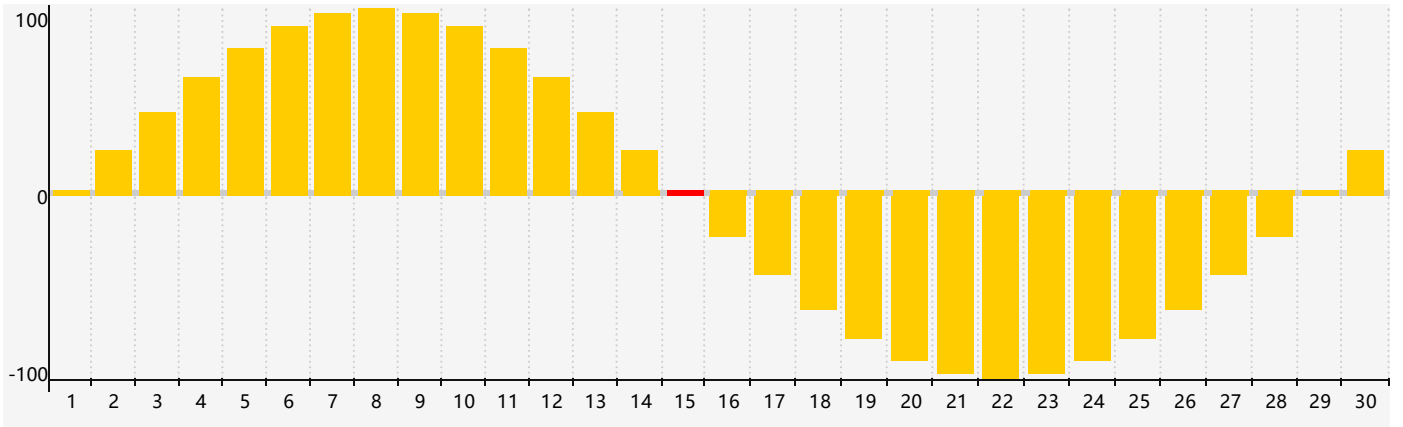

## June 2022 Emotional Biorhythm Charts

## June 2022

SUN	MON	TUE	WED	THU	FRI	SAT
29	30	31	1	2	3	4
5	6	7	8	9	10	11
12	13	14	15 <span style="border: 1px solid red; padding: 2px; font-size: 0.8em;">Emotional</span>	16	17	18
19	20	21	22	23	24	25
26	27	28	29	30	1	2