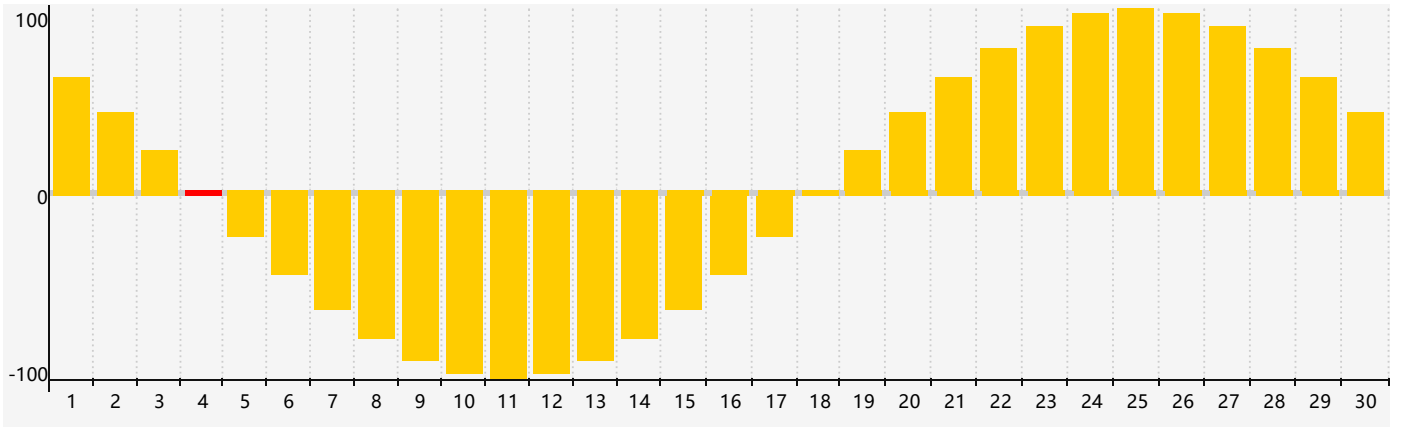

## June 2022 Emotional Biorhythm Charts

## June 2022

SUN	MON	TUE	WED	THU	FRI	SAT
29	30	31	1	2	3	4 <span style="border: 1px solid red; padding: 2px;">Emotional</span>
5	6	7	8	9	10	11
12	13	14	15	16	17	18
19	20	21	22	23	24	25
26	27	28	29	30	1	2 <span style="border: 1px solid gray; padding: 2px;">Emotional</span>