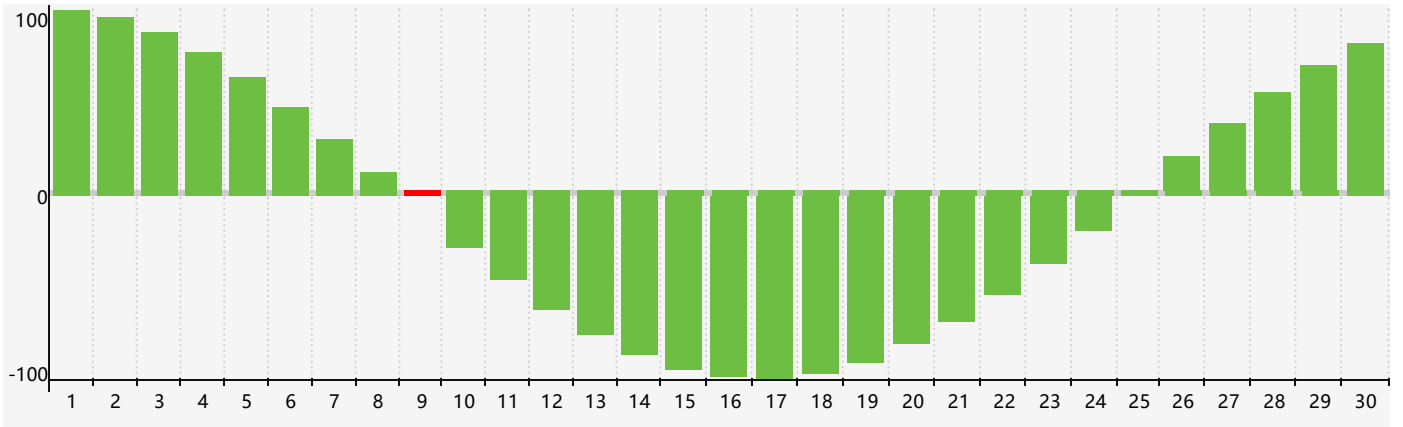

April 2023 Intellectual Biorhythm Charts

April 2023

SUN	MON	TUE	WED	THU	FRI	SAT
26	27	28	29	30	31	1
2	3	4	5	6	7	8
9 Intellectual	10	11	12	13	14	15
16	17	18	19	20	21	22
23	24	25	26	27	28	29
30	1	2	3	4	5	6