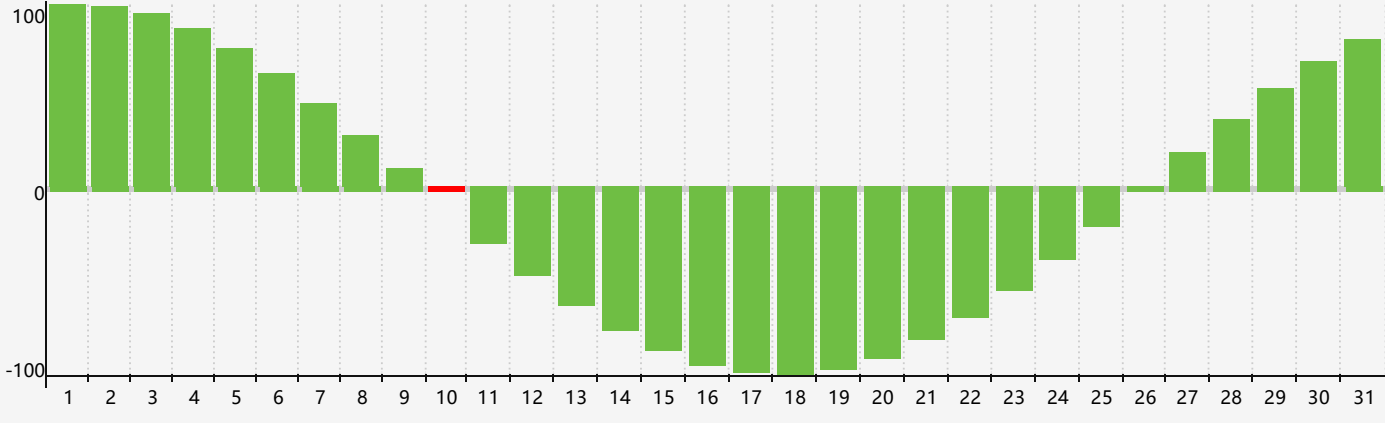

# May 2023 Intellectual Biorhythm Charts

# May 2023

SUN	MON	TUE	WED	THU	FRI	SAT
30	1	2	3	4	5	6
7	8	9	10 <small>Intellectual</small>	11	12	13
14	15	16	17	18	19	20
21	22	23	24	25	26	27
28	29	30	31	1	2	3