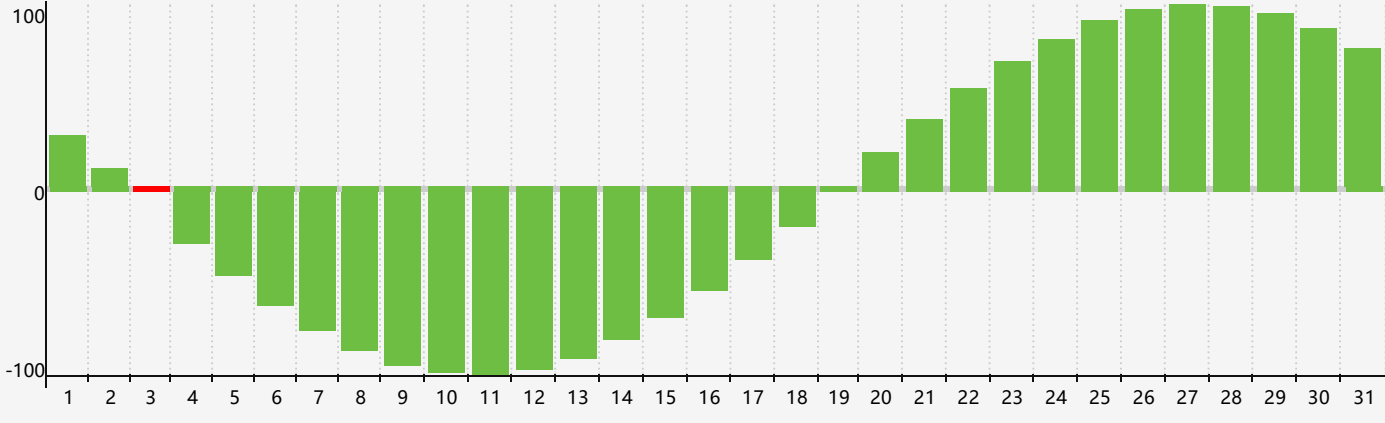

March 2024 Intellectual Biorhythm Charts

March 2024

SUN	MON	TUE	WED	THU	FRI	SAT
25	26	27	28	29	1	2
3 Intellectual	4	5	6	7	8	9
10	11	12	13	14	15	16
17	18	19	20	21	22	23
24	25	26	27	28	29	30
31	1	2	3	4	5 Intellectual	6