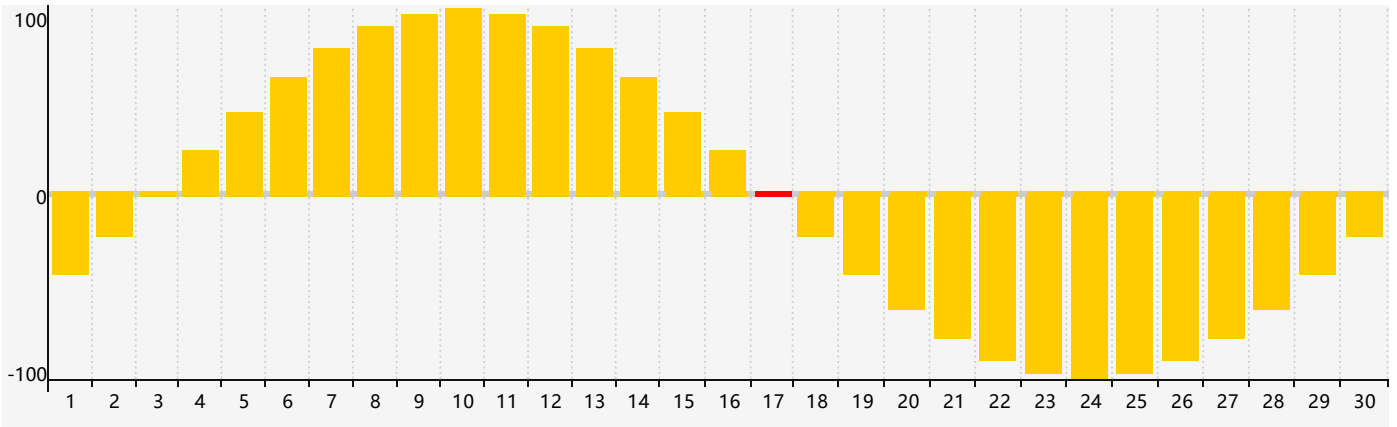

April 2024 Intellectual Biorhythm Charts

April 2024 Emotional Biorhythm Charts

April 2024 Physical Biorhythm Charts

April 2024

SUN	MON	TUE	WED	THU	FRI	SAT
<p style="font-size: 2em; color: gray;">31</p> <p style="font-size: 0.8em; border: 1px solid gray; padding: 2px;">Physical</p>	<p style="font-size: 2em;">1</p>	<p style="font-size: 2em;">2</p>	<p style="font-size: 2em;">3</p>	<p style="font-size: 2em;">4</p>	<p style="font-size: 2em;">5</p>	<p style="font-size: 2em; color: red;">6</p>
<p style="font-size: 2em; color: red;">7</p>	<p style="font-size: 2em;">8</p>	<p style="font-size: 2em;">9</p>	<p style="font-size: 2em;">10</p>	<p style="font-size: 2em;">11</p>	<p style="font-size: 2em;">12</p>	<p style="font-size: 2em; color: red;">13</p>
<p style="font-size: 2em; color: red;">14</p>	<p style="font-size: 2em;">15</p>	<p style="font-size: 2em;">16</p>	<p style="font-size: 2em;">17</p> <p style="font-size: 0.8em; border: 1px solid red; padding: 2px; color: red;">Emotional</p>	<p style="font-size: 2em;">18</p>	<p style="font-size: 2em;">19</p>	<p style="font-size: 2em; color: red;">20</p>
<p style="font-size: 2em; color: red;">21</p>	<p style="font-size: 2em;">22</p>	<p style="font-size: 2em;">23</p> <p style="font-size: 0.8em; border: 1px solid red; padding: 2px; color: red;">Intellectual Physical</p>	<p style="font-size: 2em;">24</p>	<p style="font-size: 2em;">25</p>	<p style="font-size: 2em;">26</p>	<p style="font-size: 2em; color: red;">27</p>
<p style="font-size: 2em; color: red;">28</p>	<p style="font-size: 2em;">29</p>	<p style="font-size: 2em;">30</p>	<p style="font-size: 2em; color: gray;">1</p>	<p style="font-size: 2em; color: gray;">2</p>	<p style="font-size: 2em; color: gray;">3</p>	<p style="font-size: 2em; color: gray;">4</p>