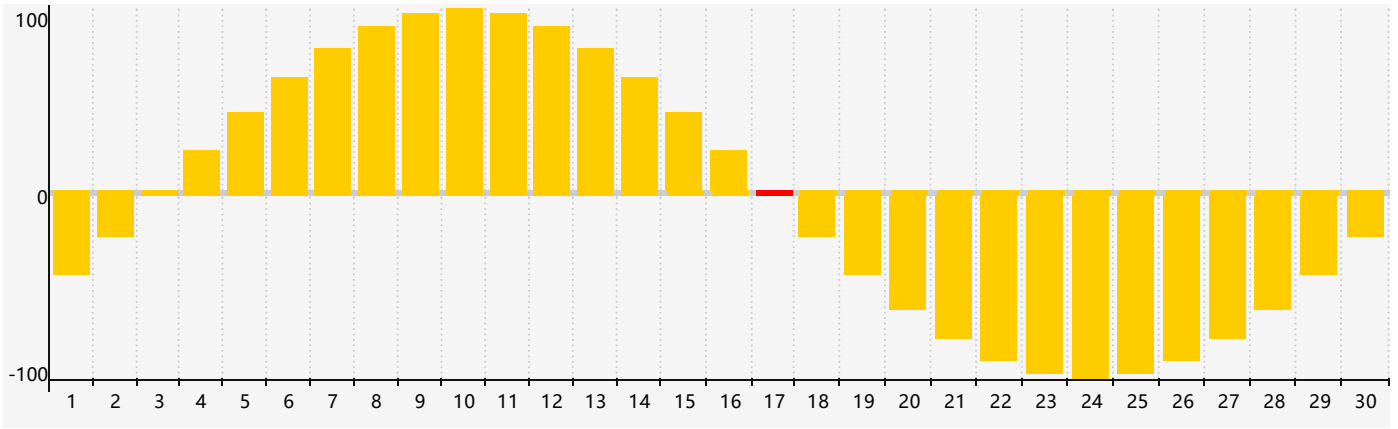

## April 2024 Emotional Biorhythm Charts

# April 2024

SUN	MON	TUE	WED	THU	FRI	SAT
31	1	2	3	4	5	6
7	8	9	10	11	12	13
14	15	16	17 Emotional	18	19	20
21	22	23	24	25	26	27
28	29	30	1	2	3	4