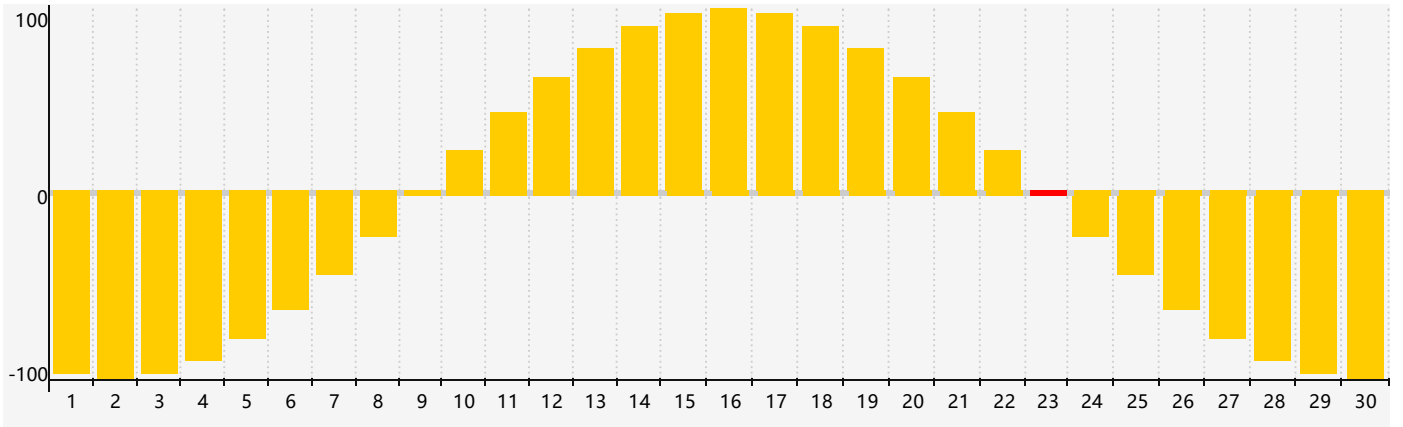

April 2024 Emotional Biorhythm Charts

April 2024

SUN	MON	TUE	WED	THU	FRI	SAT
31	1	2	3	4	5	6
7	8	9	10	11	12	13
14	15	16	17	18	19	20
21	22	23 Emotional	24	25	26	27
28	29	30	1	2	3	4