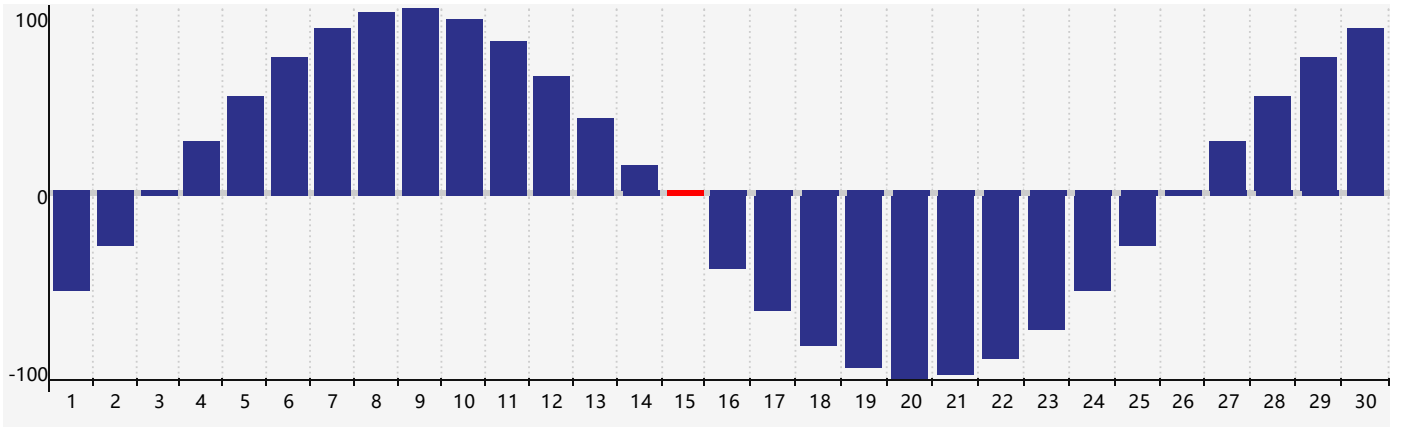

April 2024 Physical Biorhythm Charts

April 2024

SUN	MON	TUE	WED	THU	FRI	SAT
31	1	2	3	4	5	6
7	8	9	10	11	12	13
14	15 Physical	16	17	18	19	20
21	22	23	24	25	26	27
28	29	30	1	2	3	4