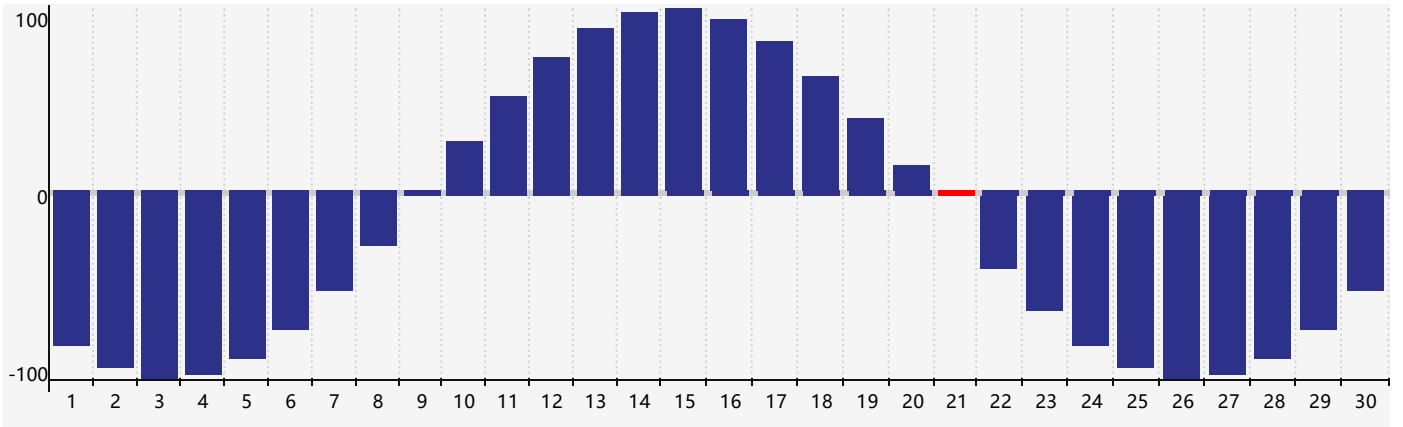

## April 2024 Physical Biorhythm Charts

# April 2024

SUN	MON	TUE	WED	THU	FRI	SAT
31	1	2	3	4	5	6
7	8	9	10	11	12	13
14	15	16	17	18	19	20
21 <span style="border: 1px solid red; padding: 2px;">Physical</span>	22	23	24	25	26	27
28	29	30	1	2	3	4