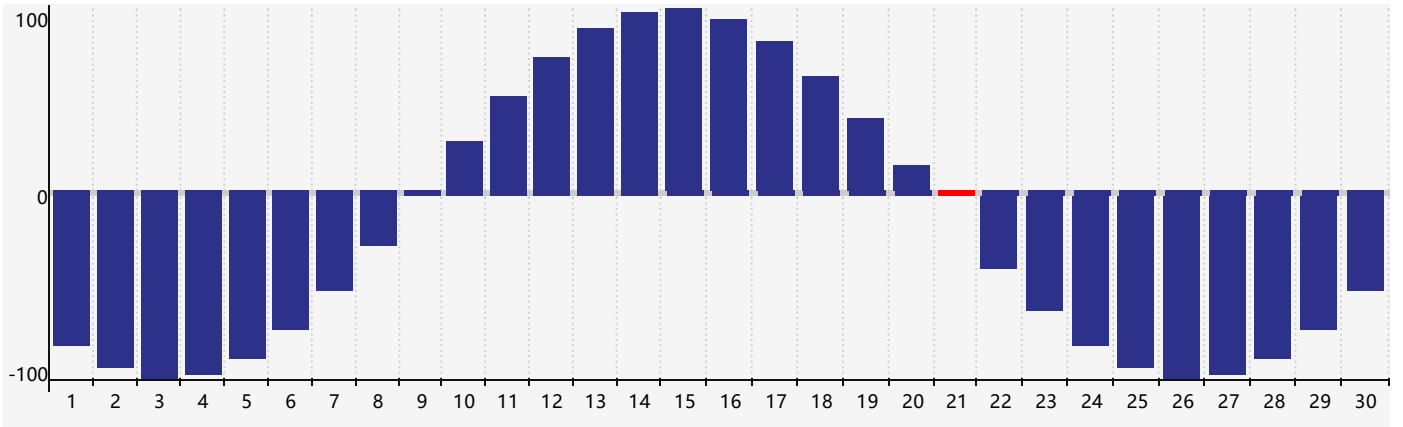

April 2024 Physical Biorhythm Charts

April 2024

SUN	MON	TUE	WED	THU	FRI	SAT
31	1	2	3	4	5	6
7	8	9	10	11	12	13
14	15	16	17	18	19	20
21 Physical	22	23	24	25	26	27
28	29	30	1	2	3	4