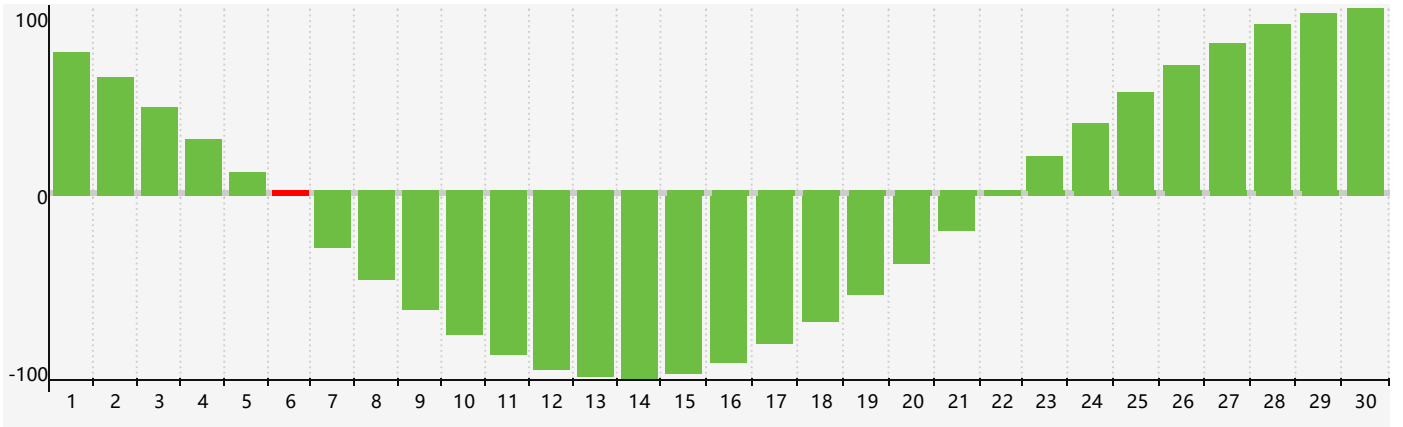

April 2024 Intellectual Biorhythm Charts

April 2024

SUN	MON	TUE	WED	THU	FRI	SAT
31	1	2	3	4	5	6 Intellectual
7	8	9	10	11	12	13
14	15	16	17	18	19	20
21	22	23	24	25	26	27
28	29	30	1	2	3	4