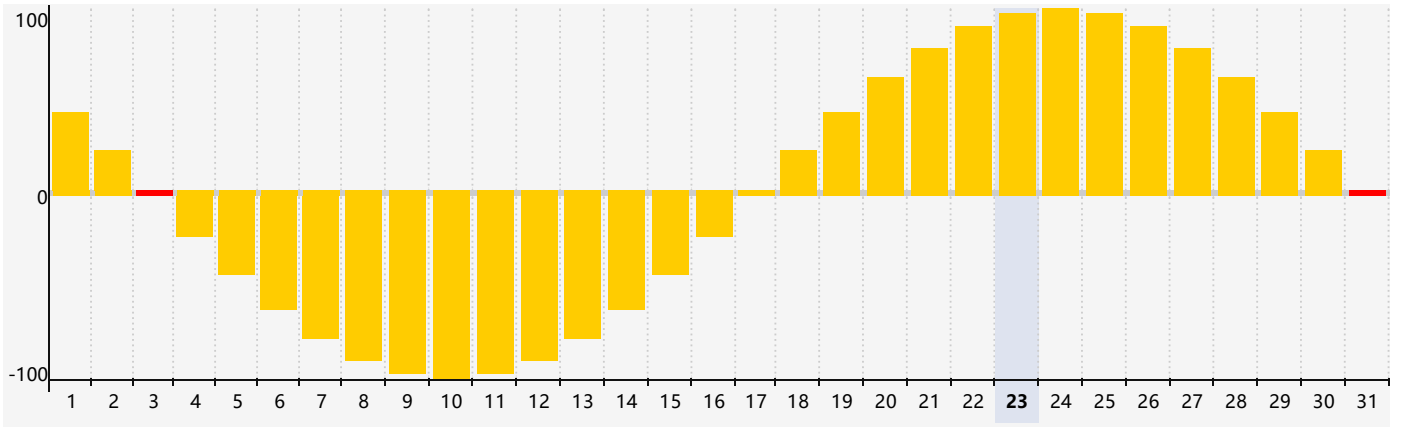

## May 2024 Emotional Biorhythm Charts

# May 2024

SUN	MON	TUE	WED	THU	FRI	SAT
28	29	30	1	2	3 <small>Emotional</small>	4
5	6	7	8	9	10	11
12	13	14	15	16	17	18
19	20	21	22	23	24	25
26	27	28	29	30	31 <small>Emotional</small>	1