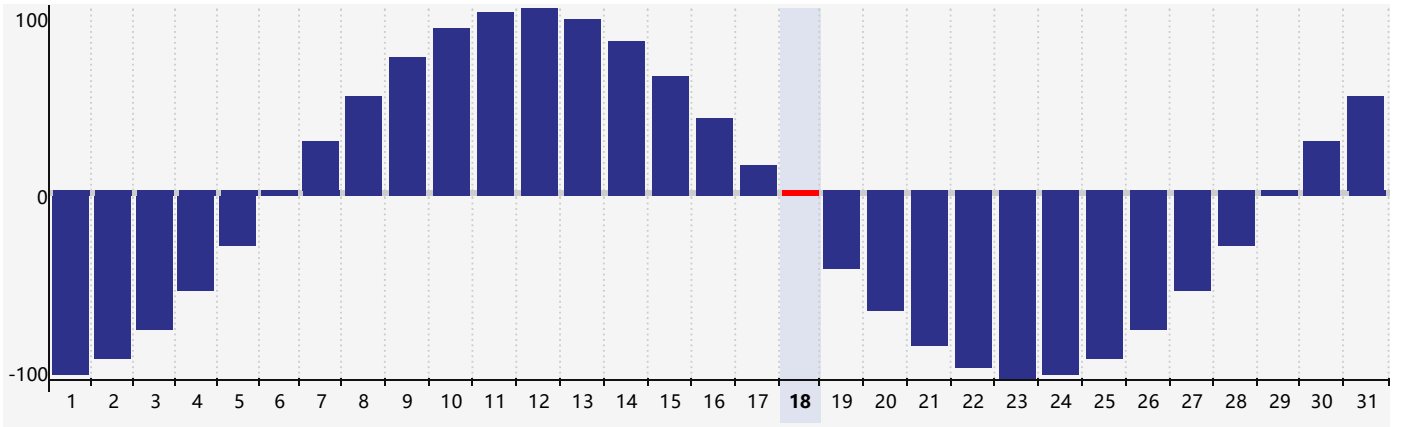

May 2024 Physical Biorhythm Charts

May 2024

SUN	MON	TUE	WED	THU	FRI	SAT
28	29	30	1	2	3	4
5	6	7	8	9	10	11
12	13	14	15	16	17	18 Physical
19	20	21	22	23	24	25
26	27	28	29	30	31	1