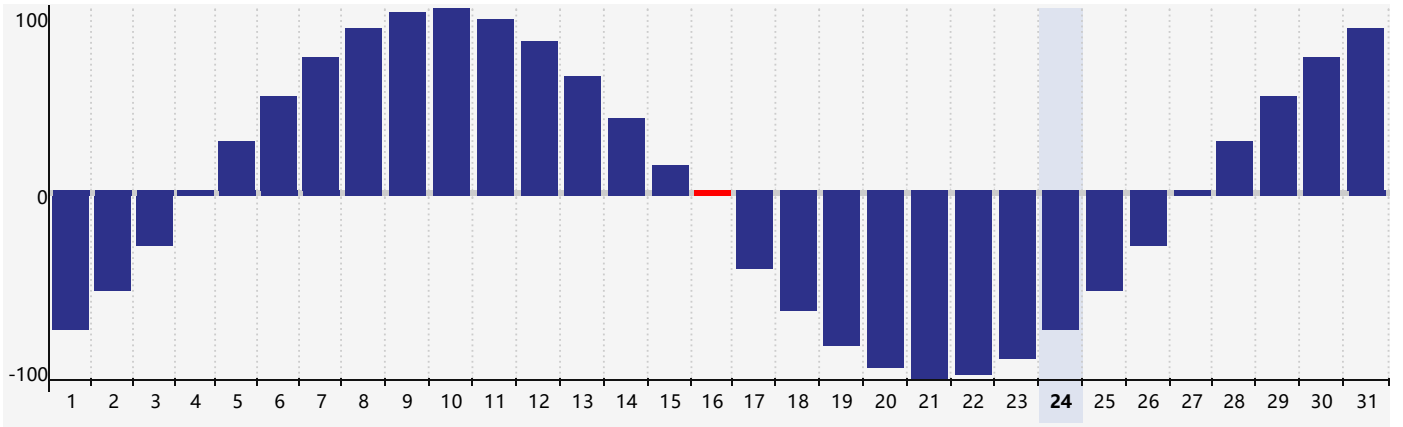

May 2024 Physical Biorhythm Charts

May 2024

SUN	MON	TUE	WED	THU	FRI	SAT
28	29	30	1	2	3	4
5	6	7	8	9	10	11
12	13	14	15	16 Physical	17	18
19	20	21	22	23	24	25
26	27	28	29	30	31	1