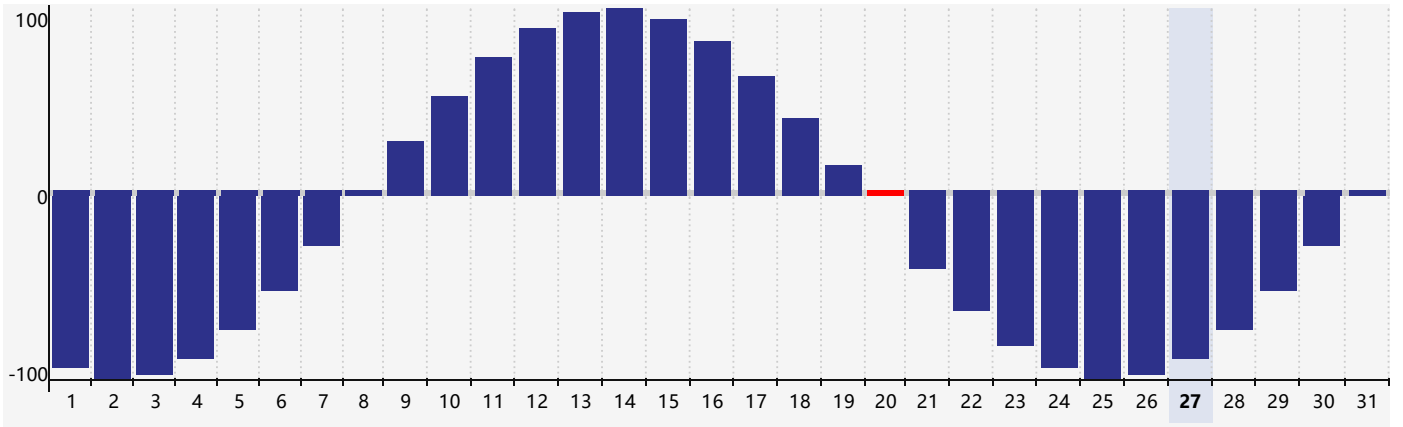

## May 2024 Physical Biorhythm Charts

May 2024

SUN	MON	TUE	WED	THU	FRI	SAT
28	29	30	1	2	3	4
5	6	7	8	9	10	11
12	13	14	15	16	17	18
19	20 Physical	21	22	23	24	25
26	27	28	29	30	31	1