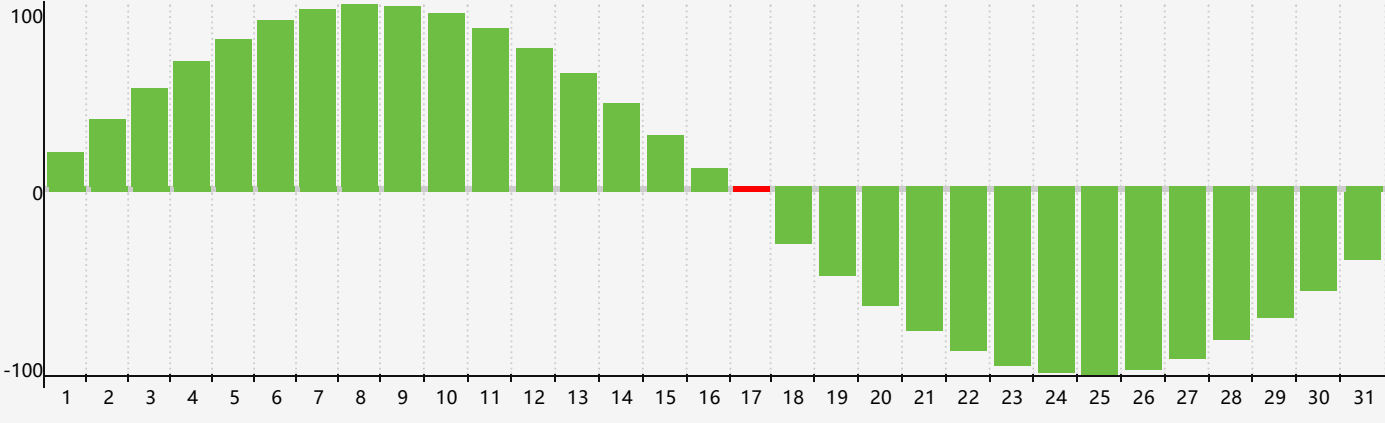

May 2024 Intellectual Biorhythm Charts

May 2024

SUN	MON	TUE	WED	THU	FRI	SAT
28	29	30	1	2	3	4
5	6	7	8	9	10	11
12	13	14	15	16	17 Intellectual	18
19	20	21	22	23	24	25
26	27	28	29	30	31	1