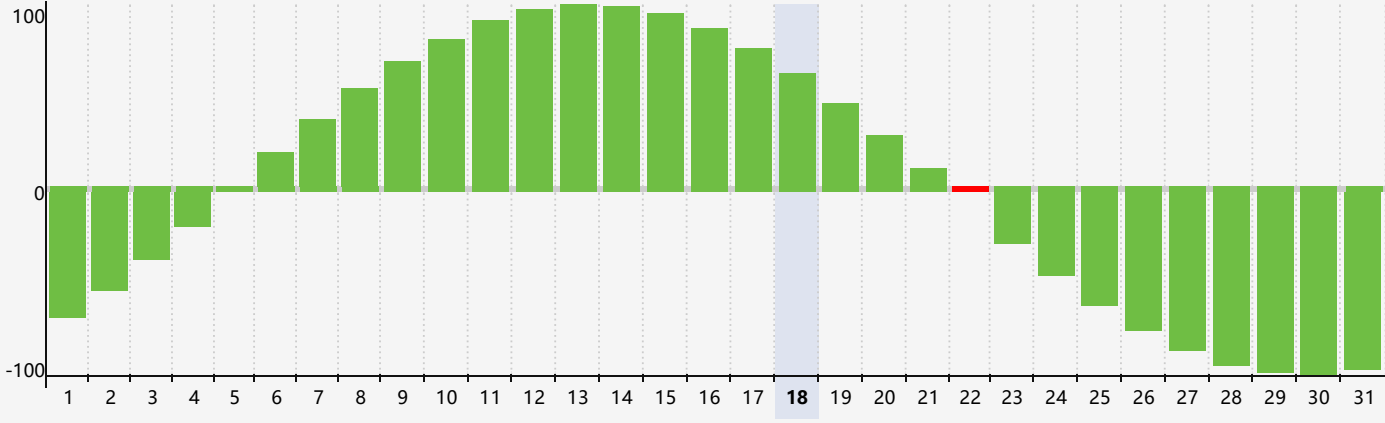

May 2024 Intellectual Biorhythm Charts

May 2024

SUN	MON	TUE	WED	THU	FRI	SAT
28	29	30	1	2	3	4
5	6	7	8	9	10	11
12	13	14	15	16	17	18
19	20	21	22 <small>Intellectual</small>	23	24	25
26	27	28	29	30	31	1