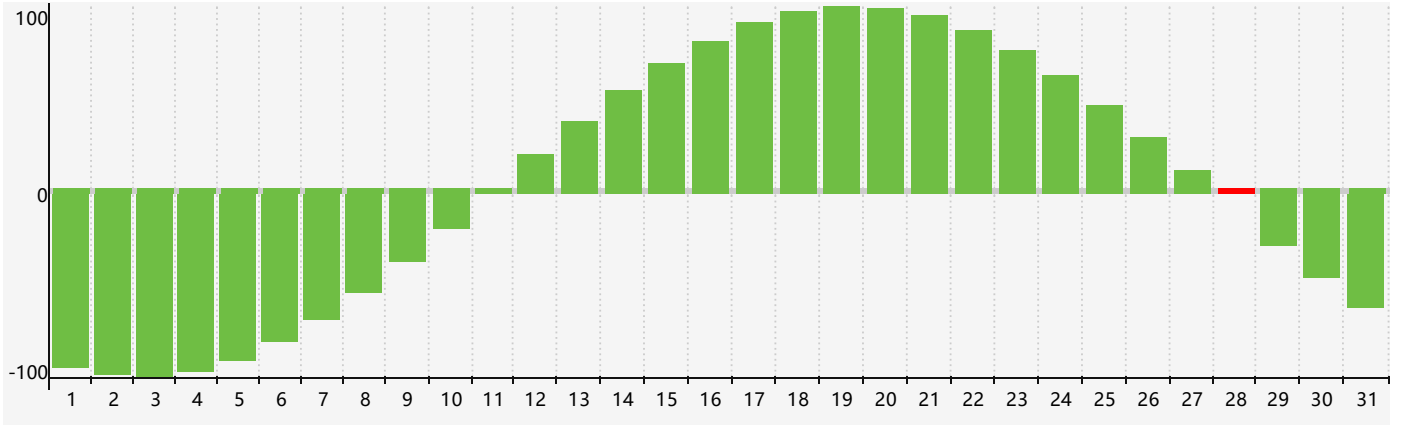

2016年12月智力生理周期曲线图

2016年12月情绪生理周期曲线图

2016年12月体力生理周期曲线图

公元2016年十二月 农历丙申年 [猴年]

星期日	星期一	星期二	星期三	星期四	星期五	星期六
廿八 27	廿九 28	十一月 初一 29	初二 30 体力临界期	初三 1	初四 2	初五 3
初六 4	初七 5	大雪 初八 6	初九 7	初十 8	十一 9	十二 10
十三 11	十四 12	十五 13	十六 14	十七 15	十八 16	十九 17
二十 18 情绪临界期	廿一 19	廿二 20	冬至 廿三 21	廿四 22	廿五 23 体力临界期	廿六 24
廿七 25	廿八 26	廿九 27	三十 28 智力临界期	腊月 初一 29	初二 30	初三 31