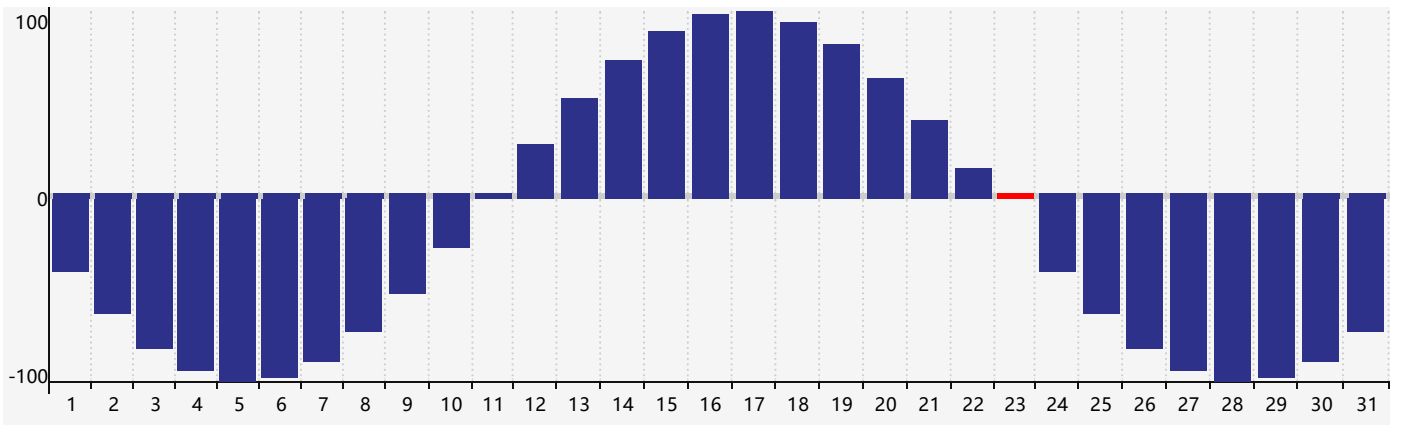

2016年12月智力生理周期曲线图

2016年12月情绪生理周期曲线图

2016年12月体力生理周期曲线图

公元2016年十二月 农历丙申年 [猴年]

星期日	星期一	星期二	星期三	星期四	星期五	星期六
廿八 27	廿九 28	十一月 初一 29	初二 30 体力临界期	初三 1	初四 2	初五 3
初六 4	初七 5	大雪 初八 6	初九 7	初十 8	十一 9	十二 10
十三 11	十四 12	十五 13	十六 14	十七 15	十八 16	十九 17
二十 18 情绪临界期	廿一 19	廿二 20	冬至 廿三 21	廿四 22	廿五 23 体力临界期	廿六 24
廿七 25	廿八 26	廿九 27	三十 28 智力临界期	腊月 初一 29	初二 30	初三 31