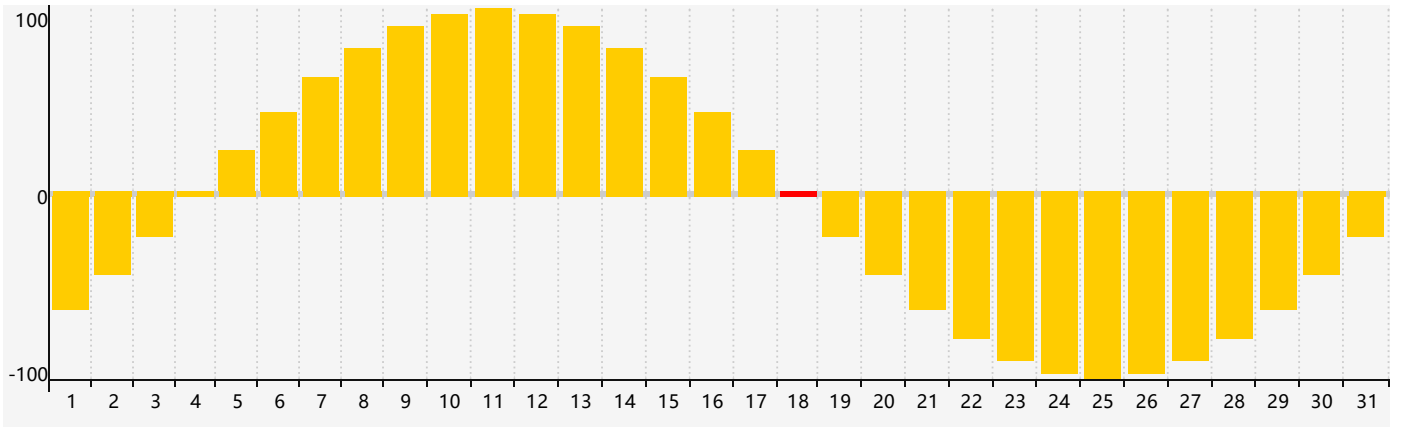

2016年12月智力生理周期曲线图

2016年12月情绪生理周期曲线图

2016年12月体力生理周期曲线图

公元2016年十二月 农历丙申年 [猴年]

星期日	星期一	星期二	星期三	星期四	星期五	星期六
廿八 27	廿九 28	十一月 初一 29	初二 30 体力临界期	初三 1	初四 2	初五 3
初六 4	初七 5	大雪 初八 6	初九 7	初十 8	十一 9	十二 10
十三 11	十四 12	十五 13	十六 14	十七 15	十八 16	十九 17
二十 18 情绪临界期	廿一 19	廿二 20	冬至 廿三 21	廿四 22	廿五 23 体力临界期	廿六 24
廿七 25	廿八 26	廿九 27	三十 28 智力临界期	腊月 初一 29	初二 30	初三 31